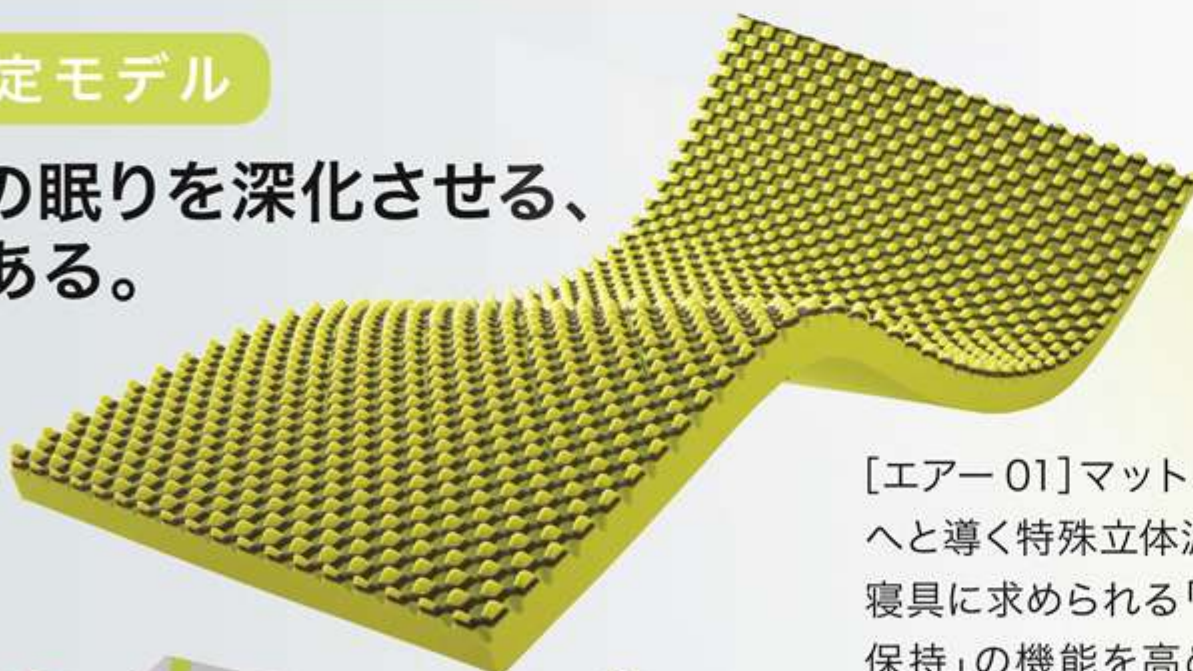

HARD

BASIC

ゼロスリーモデル [エア- 03] マットレス

マットレスタイプ
シングル(9×97×195cm) 頭金1,200円 分割金利 無金利
月々 **1,800円** × 36回
一括払い **60,000円**(+税)
セミダブル・ダブルサイズもございます。

分割金利
0円
金利手数料は
当店負担

店頭限定モデル

あなたの眠りを深化させる、
一枚がある。

NEW

[エア- 01] マットレスは、快適な睡眠
へと導く特殊立体波形凹凸構造。敷き
寝具に求められる「体圧分散」「寝姿勢
保持」の機能を高めることで、快眠を
サポート。質の高い睡眠を提供します。

ファーストモデル [エア- 01] SE マットレス

シングル(8×97×195cm) 頭金800円 分割金利 無金利
月々 **1,200円** × 36回
一括払い **40,000円**(+税)
セミダブル・ダブルサイズもございます。