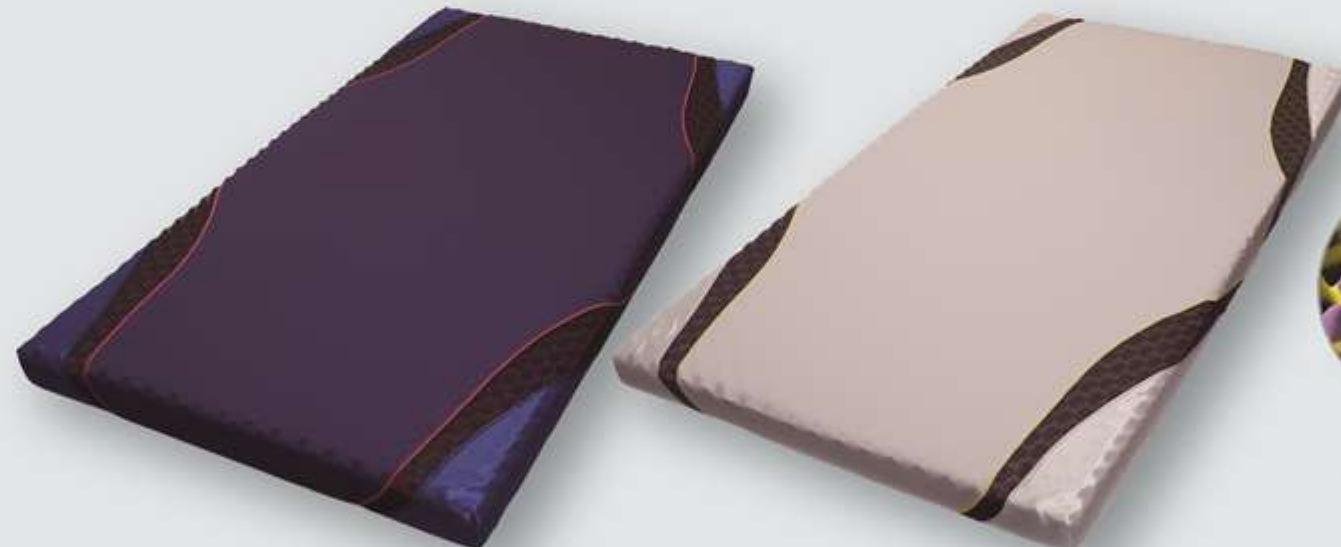

プレミアムモデル
[エア- SI-H] マットレス
ハードタイプ
シングル(9×97×195cm) 頭金1,900円 分割金利 無金利
月々 **2,850円** × 36回
一括払い **95,000円**(+税)
セミダブル・ダブルサイズもございます。

分割金利
0円
金利手数料は
当店負担

次世代の眠りをカタチにした ニューモデル。

従来の波形凹凸構造を進化させ、
クッション性や通気性を高めた
次世代モデルが誕生。

HARD

BASIC

ゼロスリーモデル [エア- 03] マットレス

マットレスタイプ
シングル(9×97×195cm) 頭金1,200円 分割金利 無金利
月々 **1,800円** × 36回
一括払い **60,000円**(+税)
セミダブル・ダブルサイズもございます。

分割金利
0円
金利手数料は
当店負担

店頭限定モデル

あなたの眠りを深化させる、
一枚がある。

NEW