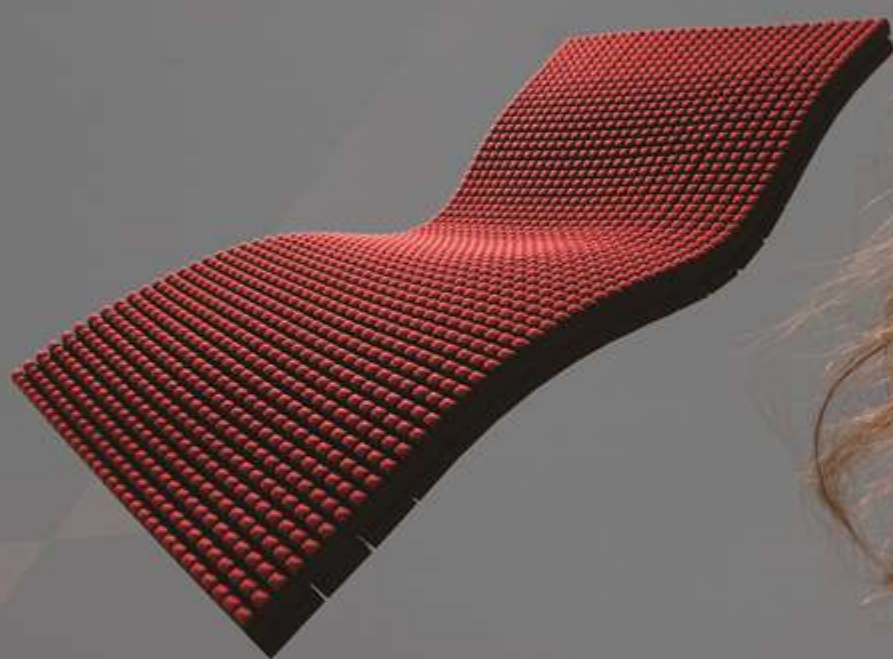

4層の異なる素材による 特殊立体クロススリット構造

[エア- SX]は、新たな調整スリットと、両サイドのエッジを強化した
カッティングにより、眠りのフォームを繊細かつタフにサポート。
横向きでの寝心地もより快適に、眠りの質を更なる高みへ導きます。

エスエックスモデル
[エア- SX] マットレス
レギュラータイプ
シングル(9×97×195cm) 頭金2,600円 分割金利 無金利
月々 **3,900円** × 36回
一括払い **130,000円**(+税)
セミダブル・ダブルサイズもございます。

エスエックスモデル
[エア- SX-H] マットレス
ハードタイプ
シングル(9×97×195cm) 頭金3,000円 分割金利 無金利
月々 **4,500円** × 36回
一括払い **150,000円**(+税)
セミダブル・ダブルサイズもございます。

分割金利
0円
金利手数料は
当店負担

SLEEP for Me

ベストを尽くす、明日の私へ。

AiR SI SPINE IDEALIZER

体感サポートで、 さらにプレミアムな寝心地。

[エア- SI]は、日々のセルフケアのために開発された特殊立体構造。
横向き、仰向け、どちらの寝姿勢でも、
身体にムリのない快適な寝心地を実現します。

プレミアムモデル
[エア- SI] マットレス
レギュラータイプ
シングル(9×97×195cm) 頭金1,600円 分割金利 無金利
月々 **2,400円** × 36回
一括払い **80,000円**(+税)
セミダブル・ダブルサイズもございます。