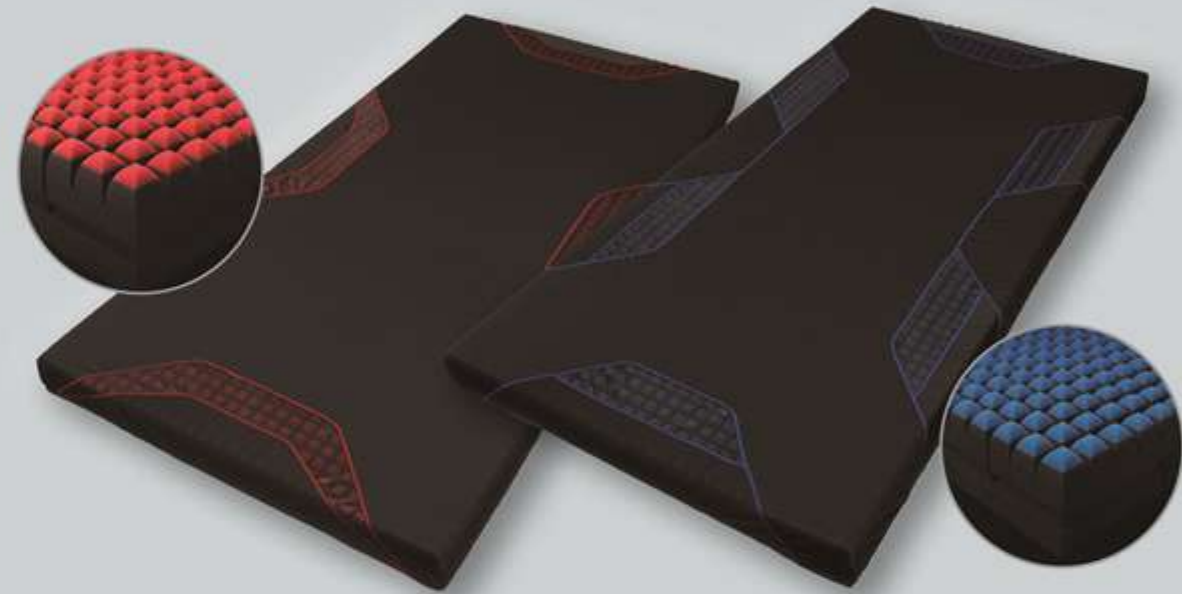

4層の異なる素材による 特殊立体クロススリット構造

[エア- SX]は、新たな調整スリットと、両サイドのエッジを強化した
カッティングにより、眠りのフォームを繊細かつタフにサポート。
横向きでの寝心地もより快適に、眠りの質を更なる高みへ導きます。

エスエックスモデル
[エア- SX] マットレス
レギュラータイプ
シングル(9×97×195cm) 頭金2,600円 分割金利 無金利
月々 **3,900円** × 36回
一括払い **130,000円**(+税)
セミダブル・ダブルサイズもございます。

エスエックスモデル
[エア- SX-H] マットレス
ハードタイプ
シングル(9×97×195cm) 頭金3,000円 分割金利 無金利
月々 **4,500円** × 36回
一括払い **150,000円**(+税)
セミダブル・ダブルサイズもございます。

分割金利
0円
金利手数料は
当店負担

SLEEP for Me

ベストを尽くす、明日の私へ。

AiR SI SPINE IDEALIZER

体感サポートで、 さらにプレミアムな寝心地。

[エア- SI]は、日々のセルフケアのために開発された特殊立体構造。
横向き、仰向け、どちらの寝姿勢でも、
身体にムリのない快適な寝心地を実現します。

プレミアムモデル
[エア- SI] マットレス
レギュラータイプ
シングル(9×97×195cm) 頭金1,600円 分割金利 無金利
月々 **2,400円** × 36回
一括払い **80,000円**(+税)
セミダブル・ダブルサイズもございます。

プレミアムモデル
[エア- SI-H] マットレス
ハードタイプ
シングル(9×97×195cm) 頭金1,900円 分割金利 無金利
月々 **2,850円** × 36回
一括払い **95,000円**(+税)
セミダブル・ダブルサイズもございます。

分割金利
0円
金利手数料は
当店負担

次世代の眠りをカタチにした ニューモデル。

従来の波形凹凸構造を進化させ、
クッション性や通気性を高めた
次世代モデルが誕生。