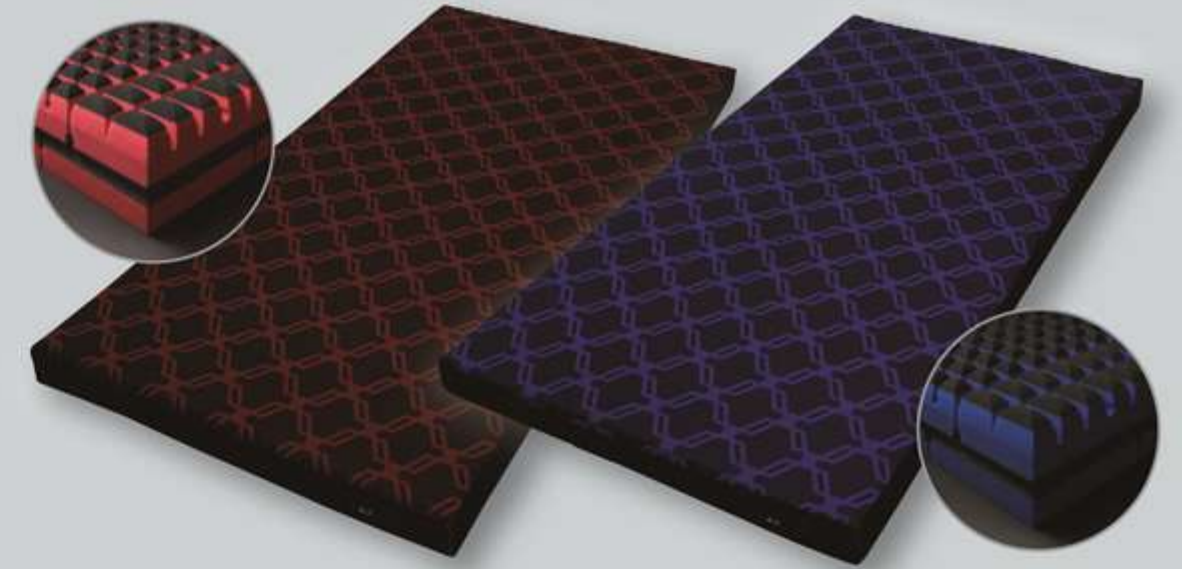

4層の異なる素材による 特殊立体クロススリット構造

[エア- SX]は、新たな調整スリットと、両サイドのエッジを強化した
カッティングにより、眠りのフォームを繊細かつタフにサポート。
横向きでの寝心地もより快適に、眠りの質を更なる高みへ導きます。

エスエックスモデル
[エア- SX] マットレス
レギュラータイプ
シングル(9×97×195cm) 頭金2,600円 分割金利 無金利
月々 **3,900円** × 36回
一括払い **130,000円**(+税)
セミダブル・ダブルサイズもございます。

エスエックスモデル
[エア- SX-H] マットレス
ハードタイプ
シングル(9×97×195cm) 頭金3,000円 分割金利 無金利
月々 **4,500円** × 36回
一括払い **150,000円**(+税)
セミダブル・ダブルサイズもございます。

分割金利
0円
金利手数料は
当店負担

SLEEP for Me

ベストを尽くす、明日の私へ。

AiR SI SPINE IDEALIZER

体感サポートで、 さらにプレミアムな寝心地。