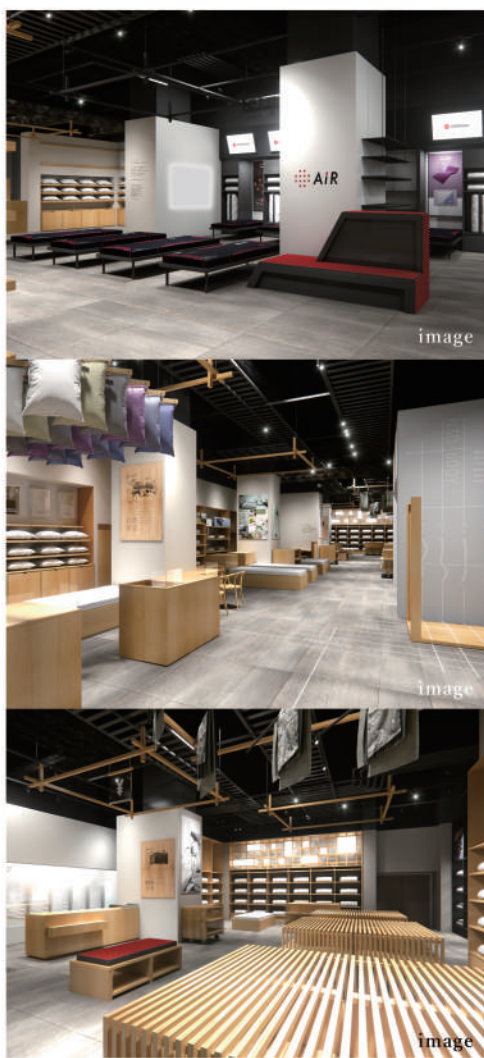

いい笑顔は、
いい眠りから

nihonbashi

nishikawa

2020.10.2 [FRI] 11:00~ コレド日本橋 地下1階

GRAND OPEN

日本橋西川の新たな挑戦。

こだわりの商品と一新された空間を存分にお楽しみください。

いい笑顔は、いい眠りから
眠りのプロフェッショナルとして、寝具の品質を追求してきた日本橋西川。
そのすべては、お客様の笑顔と健やかな毎日を支えるために。
新店舗では、西川品質に「見て、触れて、知る」ことができ、
私たちが守り継いだ伝統に出合える体験型の店舗となっています。