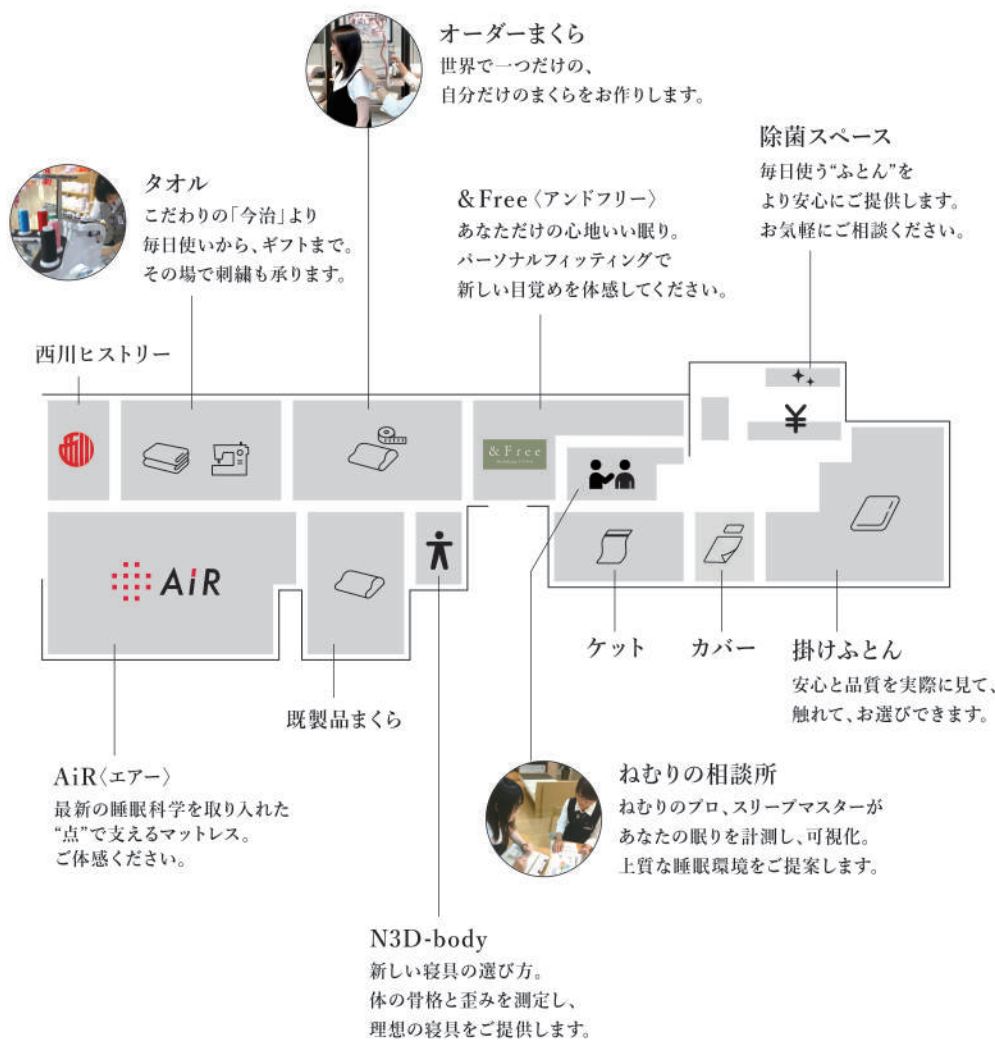

いい笑顔は、
いい眠りから

nihonbashi

nishikawa

2020.10.2 [FRI] 11:00~ コレド日本橋 地下1階

GRAND OPEN

日本橋西川の新たな挑戦。

こだわりの商品と一新された空間を存分にお楽しみください。

いい笑顔は、いい眠りから
眠りのプロフェッショナルとして、寝具の品質を追求してきた日本橋西川。
そのすべては、お客様の笑顔と健やかな毎日を支えるために。
新店舗では、西川品質に「見て、触れて、知る」ことができ、
私たちが守り継いだ伝統に出合える体験型の店舗となっています。

特典 | 本チラシをご持参いただいた方、5,000円(税抜き)のお買い上げで「@aroma C10クリアティートリー マスク用アロマシール(30枚入り)」プレゼント。 **10/18(日)まで** ※品切れの際は代替品にてご了承ください。

日本橋西川

公式SNS配信中

〒103-0027 東京都中央区日本橋1-4-1
日本橋1丁目三井ビルディング
コレド日本橋 地下1階

営業時間 11:00~20:00
※営業および営業時間につきましては館内の対応に準じます。
0120-543-443