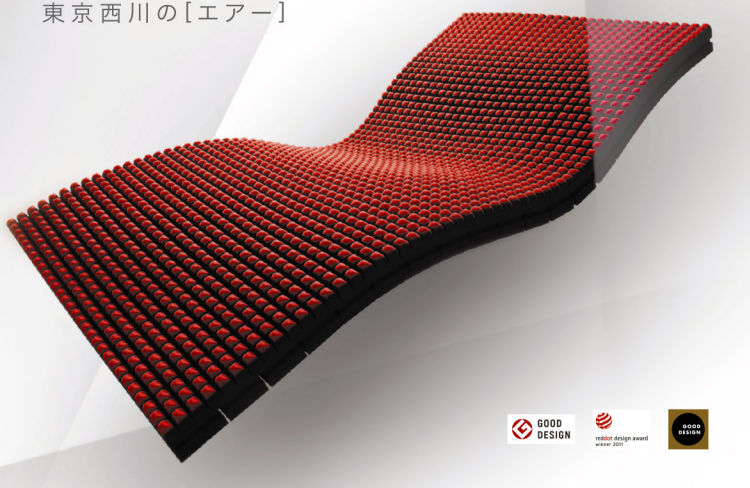

古ふとん(マットレス) 引取り2枚まで無料!!

※一部地域・離島を除きます。 ※お電話にてご注文は承っておりません。

ANA

ANA国際線ファーストクラスの就寝用マットレスとして採用

ANAファーストクラスが、眠りに夢中になる。

AiR 点で支えるマットレス。

東京西川の[エア]

[フェア期間中] 特設体験ブース 拡大中!

[エア] 実体験フェア開催!

ご来店お待ちしております。 6/1(水)Start!~6/19(日)

AIR 点で支える マットレス。

東京西川の[エア]

東京西川の[エア]は、身体にかかる圧力を分散させる特殊立体構造で、質の高い眠りへと誘います。

プレミアムモデル [エア-SI] マットレス レギュラータイプ

プレミアムモデル [エア-SI+H] マットレス ハードタイプ

シングル(9×97×195cm) 76,000円(＋税)