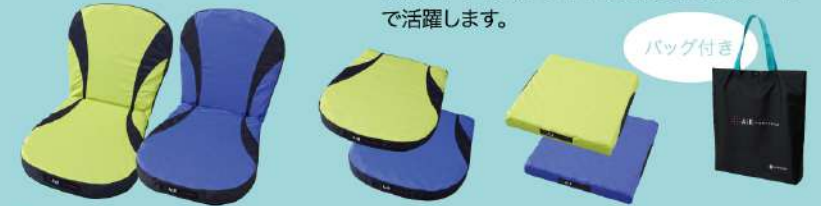

折りたためてコンパクト マットレスの下にセット

**[エア-]ドライシート** 税込 **14,300円**  
シングル(90×180cm) セミダブル・ダブルサイズもございます。

**持ち運び用[エア-ポータブル]**

薄型・コンパクトになってどこでも移動が可能。この1枚をプラスすることで[エア-]の優れた機能を発揮し快眠をサポート。

**[エア-ポータブル]モバイルマットレス**  
(3.5×97×195cm) 税込 **36,300円**

**快適な座り心地が持続する [エア-]のクッション。**

点で支える高機能ウレタンによって体圧を分散。ずっと座っていても疲れにくく、デスクワークや長時間のドライブ、フライトなど、さまざまなシーンで活躍します。

**[エア-ポータブル]クッション/L**  
(5×40×80cm) 税込 **11,000円**

**クッション/S**  
(5×40×40cm) 税込 **6,600円**

**クッション/スクエア**  
(5×40×40cm) 税込 **5,500円**

**夏の眠りをキレイに安心に。**

手洗いできるから、いつでも清潔

菌の増殖を抑える  
**[抗菌加工]**

軽くてソフトなタイプ

●合繊肌掛けふとん 300g  
150×210cm  
**10,780円(税込)**

●敷きふとん 手洗いOK  
100×210cm  
**24,200円(税込)**

肌にやさしい ガーゼタイプで肌へのダメージを軽減。

スクワラン加工でなめらか。