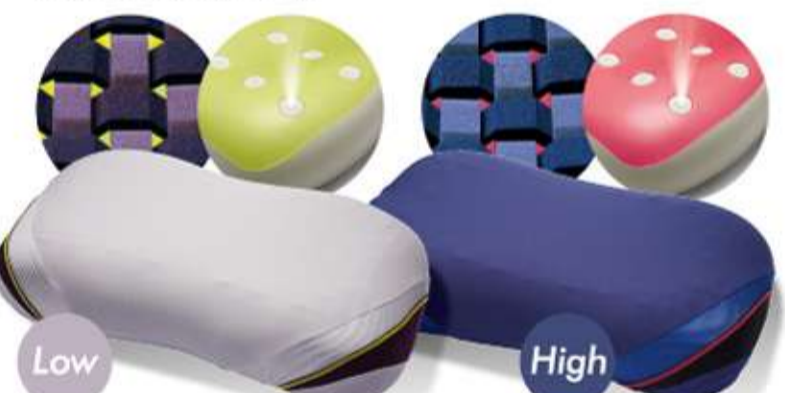

4層の異なる素材による **AIR<sup>SX</sup>** 特殊立体クロススリット構造。

店頭限定モデル  
 エクストラプレミアムモデル [エア-SX] マットレス  
 レギュラータイプ シングル(9×97×195cm) 税込 **154,000円**  
 ハードタイプ シングル(9×97×195cm) 税込 **176,000円**  
セミダブル・ダブルサイズもございます。

体感サポートで、さらにプレミアムな寝心地。 **AIR<sup>SI</sup>**

プレミアムモデル [エア-SI] マットレス  
 レギュラータイプ シングル(9×97×195cm) 税込 **93,500円**  
 ハードタイプ シングル(9×97×195cm) 税込 **110,000円**  
セミダブル・ダブルサイズもございます。

あなたの眠りを深化させる、一枚がある。 **AIR<sup>01SE</sup>**

スタンダード01モデル [エア-01] SEマットレス  
 シングル(8×97×195cm) 税込 **46,200円**  
セミダブル・ダブルサイズもございます。

最先端のプロダクトを搭載したハイエンドモデル。

コンディショニングピロー [エア-4DX] ピロー  
 Low (62×38×11cm) 税込 **33,000円**  
 High (62×38×13cm)

先進のメカニズムで、頭部を支える。

コンディショニングピロー [エア-4D] ピロー  
 Low (63×38×11cm) 税込 **22,000円**  
 High (63×38×13cm)

枕の常識が変わる。頭部から、快眠がはじまる。

コンディショニングピロー [エア-3D] ピロー  
 Low (61×34×11cm) 税込 **15,400円**  
 High (61×34×13cm)

“店頭にて体験できます”

**AIR POLYGON**

NEW

コンディショニングマットレス [エア] のテクノロジーと、スタイリッシュな感性が融合したベッドとソファがデビュー。秀逸な家具メーカーとコラボレートし、細部にこだわったプロダクトが完成。シャープなシルエットにあわせて、張地は5種類からお選びいただけます。この浮遊感をお楽しみください。  
\*写真はイメージです。