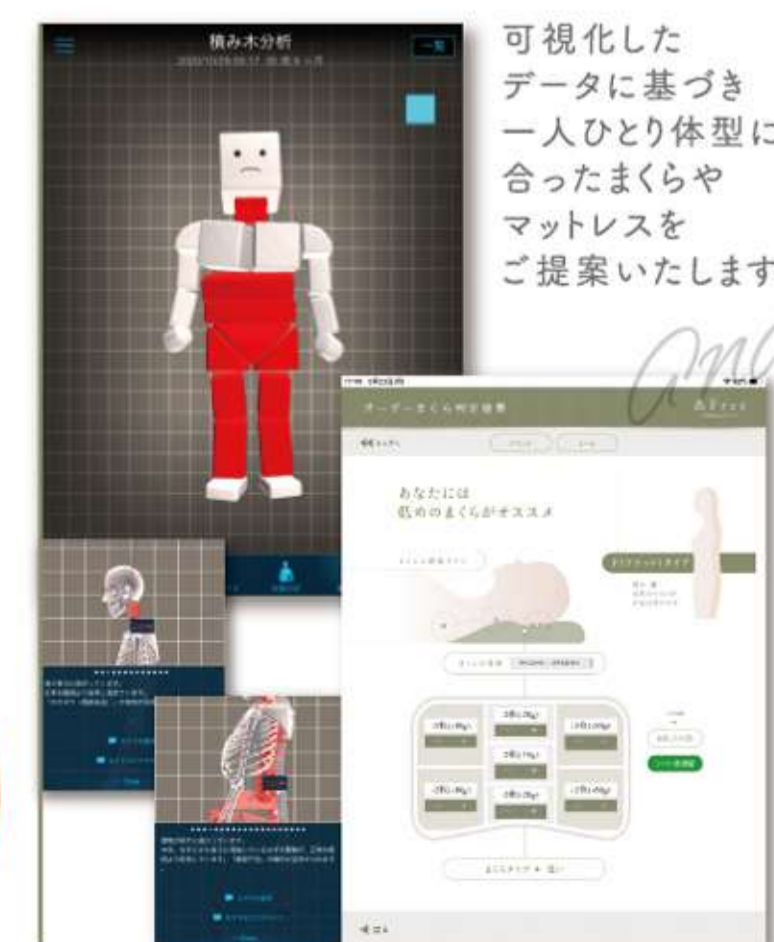

## ねむりでお悩みの方へ。ねむりのご相談

ねむりのプロ、スリープマスターがあなたの眠りを計測し、可視化。上質な睡眠環境をご提案いたします。

詳しくはこちら

- 1 睡眠環境をお調べするためのヒアリング
- 2 ねむり専用の機器でお客様のねむりを計測
- 3 お客様に合ったより良いねむりをご提案

## 西川が考える新しい“美容睡眠”

寝ている間にキレイになれるうれしいですね。そのため「寝ている間のダメージを軽減」させることと「睡眠の質を上げる」ことが大切です。

シミやシワの原因といわれている睡眠時の頬への圧力を軽減する「肌にやさしいまくら」をはじめ、「肌や髪にやさしいタオル」など“美容睡眠”の習慣を提案するアイテムを取り揃えております。

## まくらやマットレスでお悩みの方へ。まくら・マットレスのご相談

今話題の計測機器で、あなたにぴったりのまくらやマットレスをご提案いたします。

- 1 非接触であなたの身体を計測
- 2 計測したデータを分析
- 3 寝具選びをアドバイス

Good sleeping hint!

より良くなむるためのヒントがきっと見つかります!!

特典  
期間中「相談会」ご予約で入浴剤プレゼント!

まずはご予約ください。

計測は無料です!