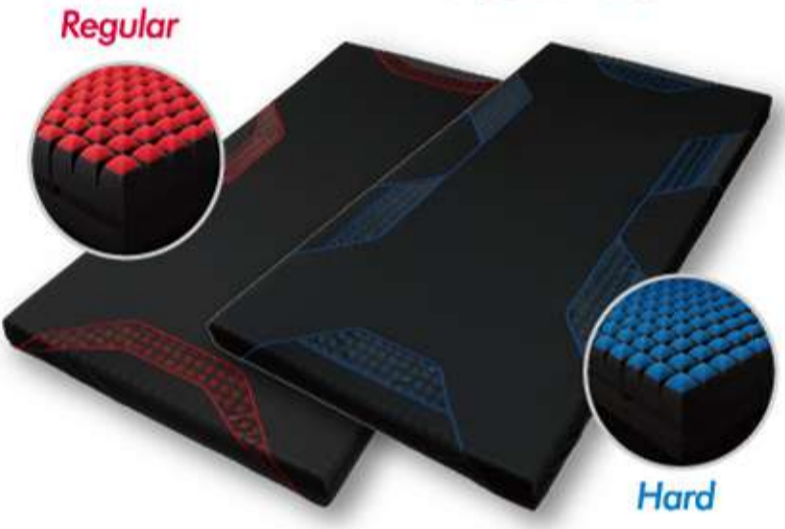

4層の異なる素材による **AIR<sup>SX</sup>** 特殊立体クロススリット構造。

店頭限定モデル  
 エクストラプレミアムモデル [エア-SX] マットレス  
 レギュラータイプ シングル(9×97×195cm) 税込 **154,000円**  
 ハードタイプ シングル(9×97×195cm) 税込 **176,000円**  
セミダブル・ダブルサイズもございます。

体感サポートで、さらにプレミアムな寝心地。 **AIR<sup>SI</sup>**