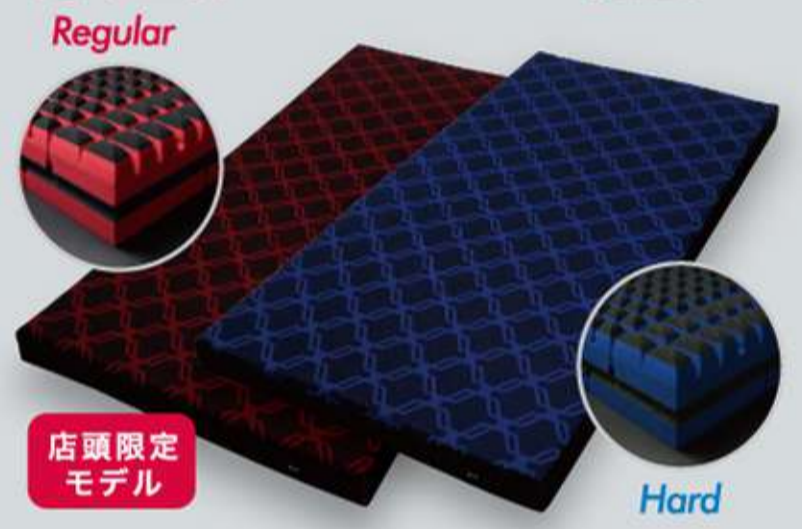

計測は有料です! 税込1,100円

Bedding advice

既製まくらやあなたにぴったり合ったオーダーメイドまくらをご提案いたします。

広々としたスペースであなたにぴったりのマットレスをご提案いたします。

**AIR**

SLEEP for

**Smile**

ゴキゲンなのは、しっかり眠れるから。

4層の異なる素材による **AIR<sup>SX</sup>** 特殊立体クロススリット構造。

店頭限定モデル  
 エクストラプレミアムモデル [エア-SX] マットレス  
 レギュラータイプ シングル(9×97×195cm) 税込 **154,000円**  
 ハードタイプ シングル(9×97×195cm) 税込 **176,000円**  
セミダブル・ダブルサイズもございます。

体感サポートで、さらにプレミアムな寝心地。 **AIR<sup>SI</sup>**