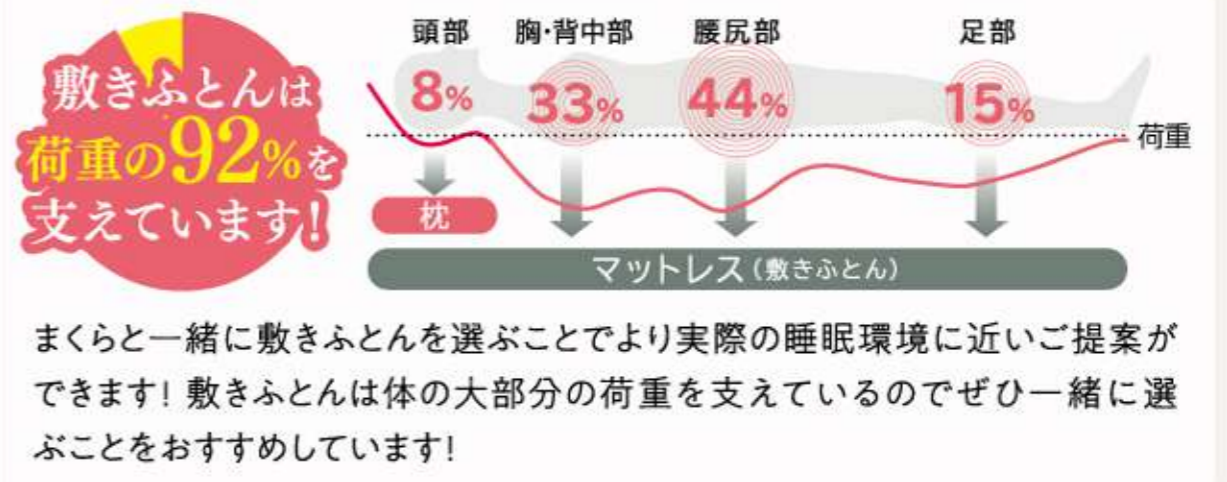

dポイント
スタート

3倍

進呈上限4,000ポイント

要エントリー

動画も
配信中!

詳しくは
コチラ

キャンペーン期間 2023年2月9日(木) ▶ 2023年2月28日(火)

西川

SPRING SLEEP
2023キャンペーン
開催中!!

詳しくは
コチラ

2023年3月1日(水)より一部商品の価格が値上がりします!

まくらと一緒に合わせてほしい! 日本橋西川のマットレス・敷きふとん

日本橋西川なら
自分に合ったマットレス
に出会えます!

今、お使いのマットレスをチェックしてみましょう。

- ポリウム(弾力)がなくなってきた
- 購入してから年月が経っている
- 寝心地が悪くなっている
- においや汚れが気になる
- 肩こりまたは腰痛がひどい
- 体型や姿勢が変化した

計測無料
ご予約は
コチラ

【体圧分布測定器】エルゴチェック

自分に合った
マットレスを見つける
実際に横になった状態で、身体にかかる圧力バランスを計測。マットレスを寝比べていただきながら、より負担の少ないマットレスをご提案いたします。

計測無料
ご予約は
コチラ

今の眠りを 見直してみませんか

眠りのプロ「スリープマスター」があなたの眠りを計測し、可視化。一人ひとりにフィットした上質な睡眠環境をご提案します。