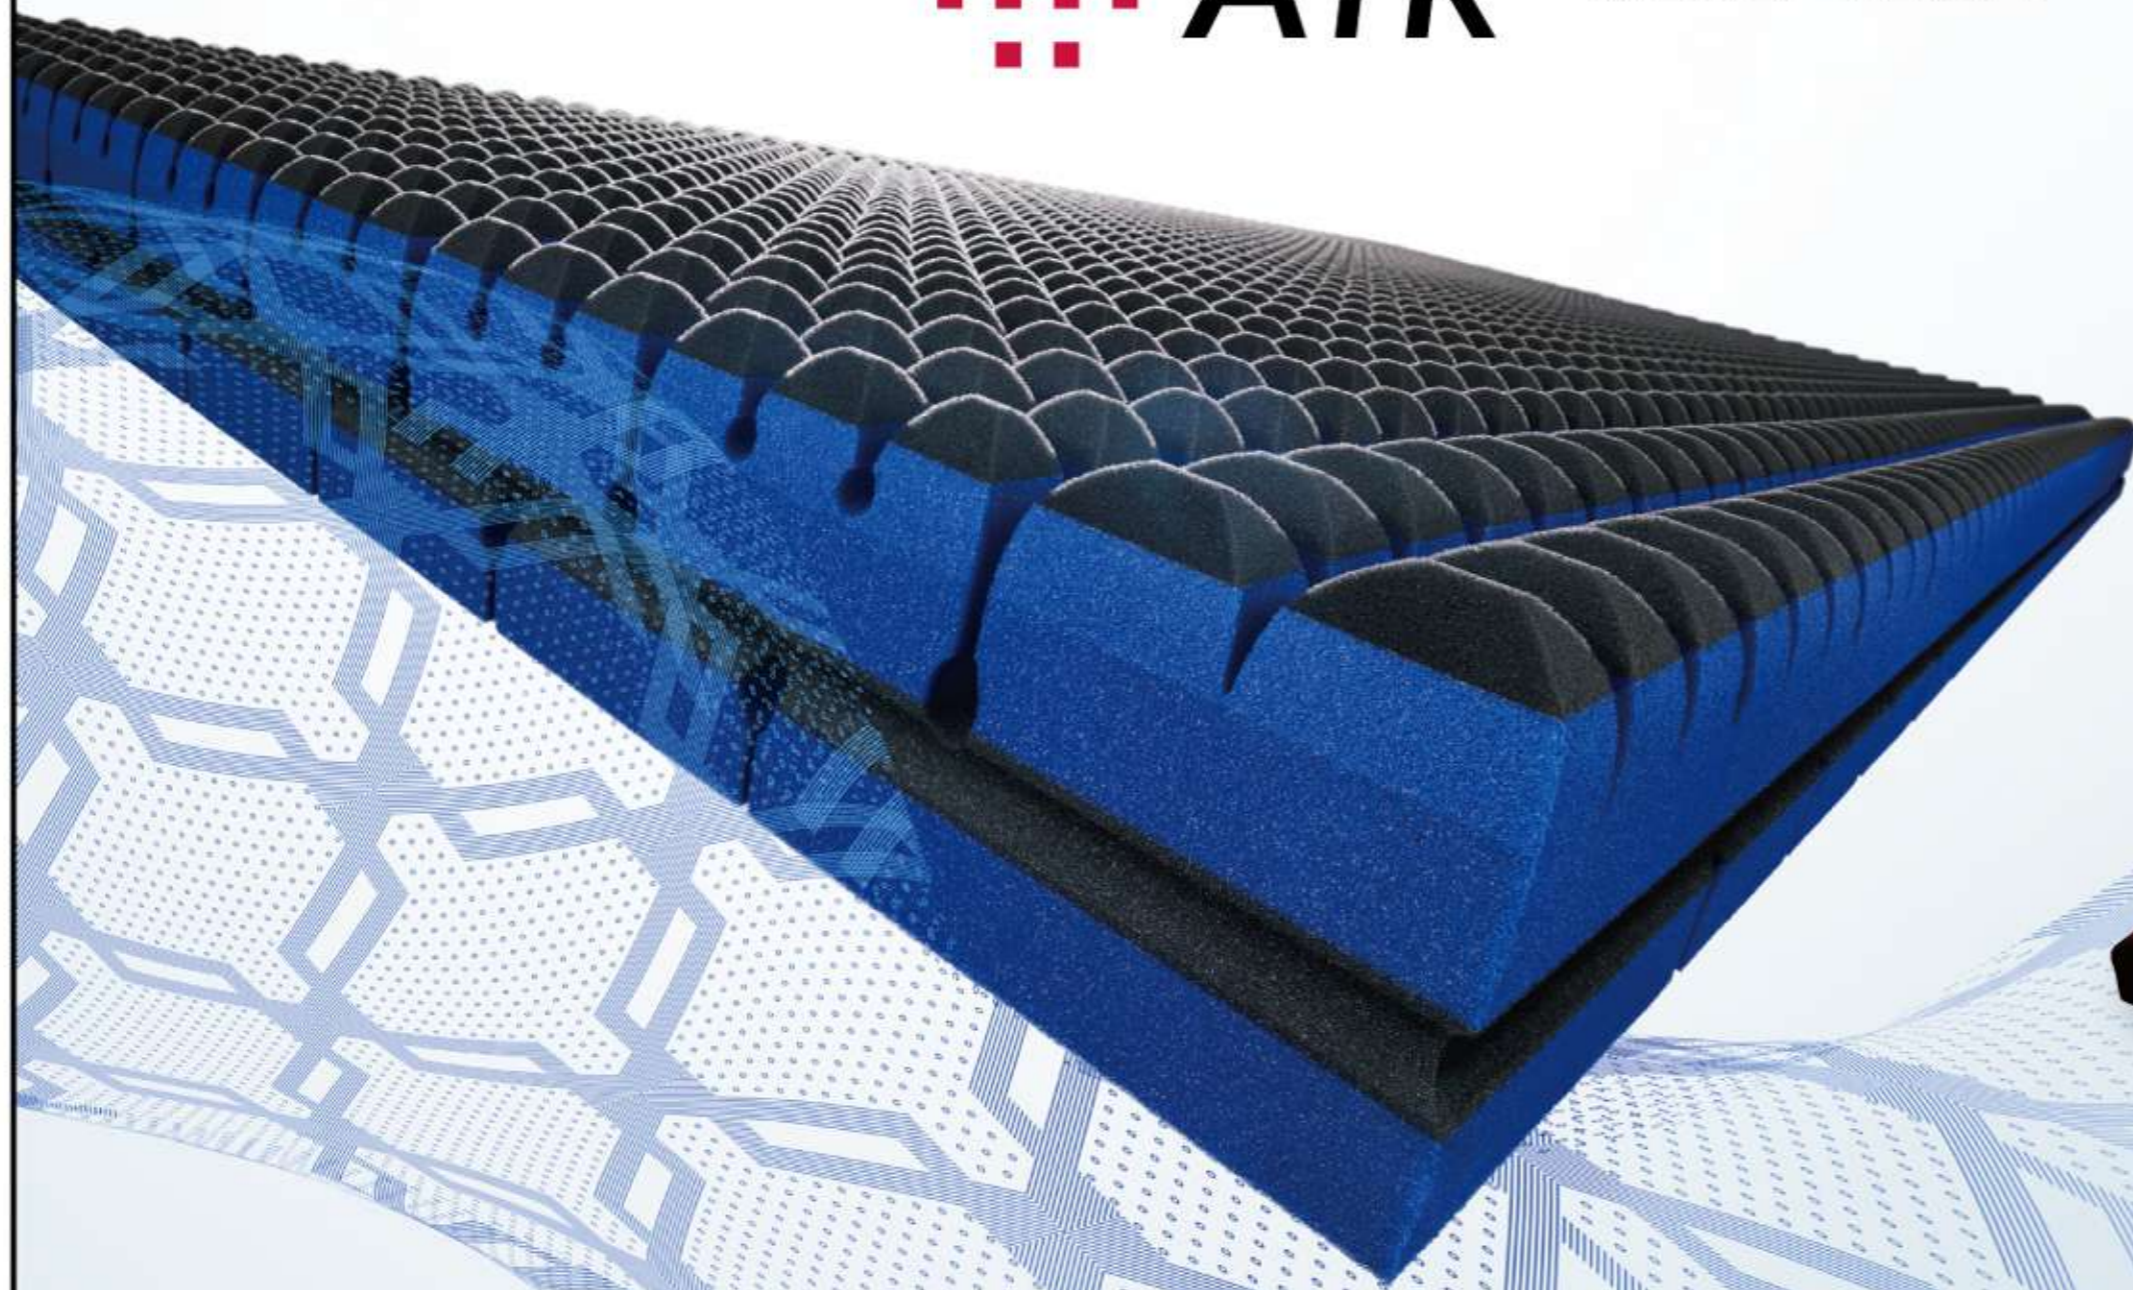

AiR SLEEPTECH®

AiR SX

**4層の異なる素材による
特殊立体クロススリット構造。**

[エア-SX]は、新たな調整スリットと、両サイドのエッジを強化したカッティングにより、眠りのフォームを繊細かつタフにサポート。横向きでの寝心地もより快適に、眠りの質を更なる高みへ導きます。

Regular

Hard

エクストラプレミアムモデル
[エア-SX] マットレス シングル(9×97×195cm)

レギュラータイプ **税込 176,000円** ハードタイプ **税込 198,000円**

※セミダブル、ダブルサイズもございます。

**睡眠時の体幹をサポートする
特殊立体クロススリット構造。**

AiR SI
SPINE IDEALIZER

横向き、仰向け、どちらの寝姿勢でも、
体にムリのない快適な寝心地を実現します。

NEW

Regular

Hard

プレミアムモデル
[エア-SI] マットレス