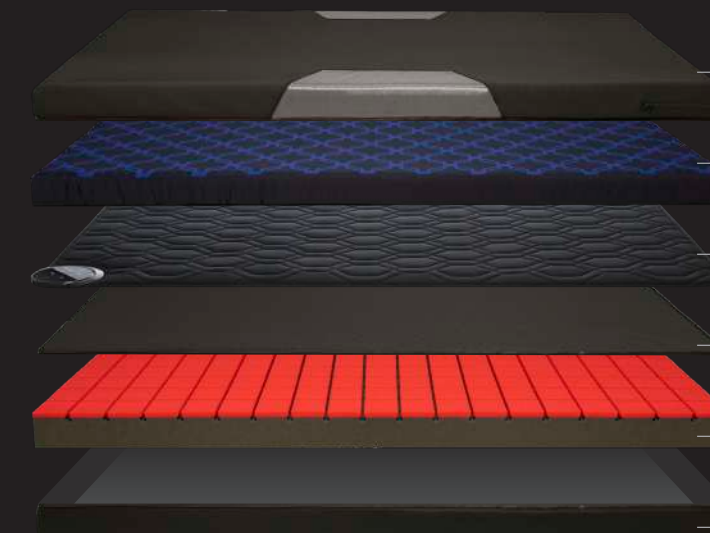

豊富な体験スペースをご用意。すべてお試しが可能です!

AIR SLEEPTECH®

マットレスをガード&アップグレード
[エア-BX]ユニットアーマー

選ばれし最上位モデルを一体化した
ユニットアーマー。

AIR BX
UNIT ARMOR

[エア]が誇る
最高峰のスリーピング・ギアを搭載。

エクストラプレミアムモデル
[エア-SX]マットレス

AIR SX

Perfect combination
of Bed Style

[エア-BX]ユニットアーマーは、
[エア]マットレスをしっかりホールドするユニット型ベースマット。組み合わせるトップ(マットレス)を自由に選択でき、[エア]の寝心地と耐久性をアップグレードします。[エア]ヘルシオンも内蔵可能。全てを一体化できるスタイリッシュなスリーピング・ギアで、ベッドライフの充実をもたらします。

Top cover
AIR SX mattress
AIR HEALTHYON
Inner cover
Base-mat (120mm)
Base cover