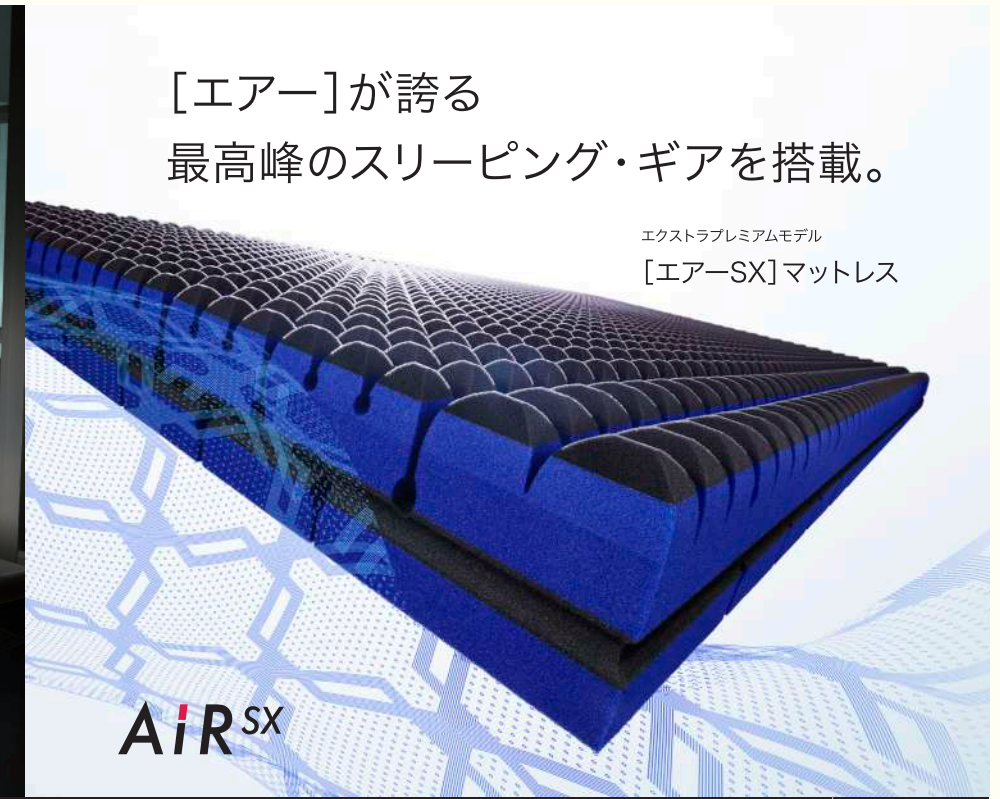

豊富な体験スペースをご用意。すべてお試しが可能です!

AIR SLEEPTECH®

マットレスをガード&アップグレード
[エア-BX]ユニットアーマー

選ばれし最上位モデルを一体化した
ユニットアーマー。

AIR BX
UNIT ARMOR

[エア]が誇る
最高峰のスリーピング・ギアを搭載。

エクストラプレミアムモデル
[エア-SX]マットレス

AIR SX

Perfect combination
of Bed Style

[エア-BX]ユニットアーマーは、
[エア]マットレスをしっかりホールドするユニット型ベースマット。組み合わせるトップ(マットレス)を自由に選択でき、[エア]の寝心地と耐久性をアップグレードします。[エア]ヘルシオンも内蔵可能。全てを一体化できるスタイリッシュなスリーピング・ギアで、ベッドライフの充実をもたらします。

Top cover
AIR SX mattress
AIR HEALTHYON
Inner cover
Base-mat (120mm)
Base cover