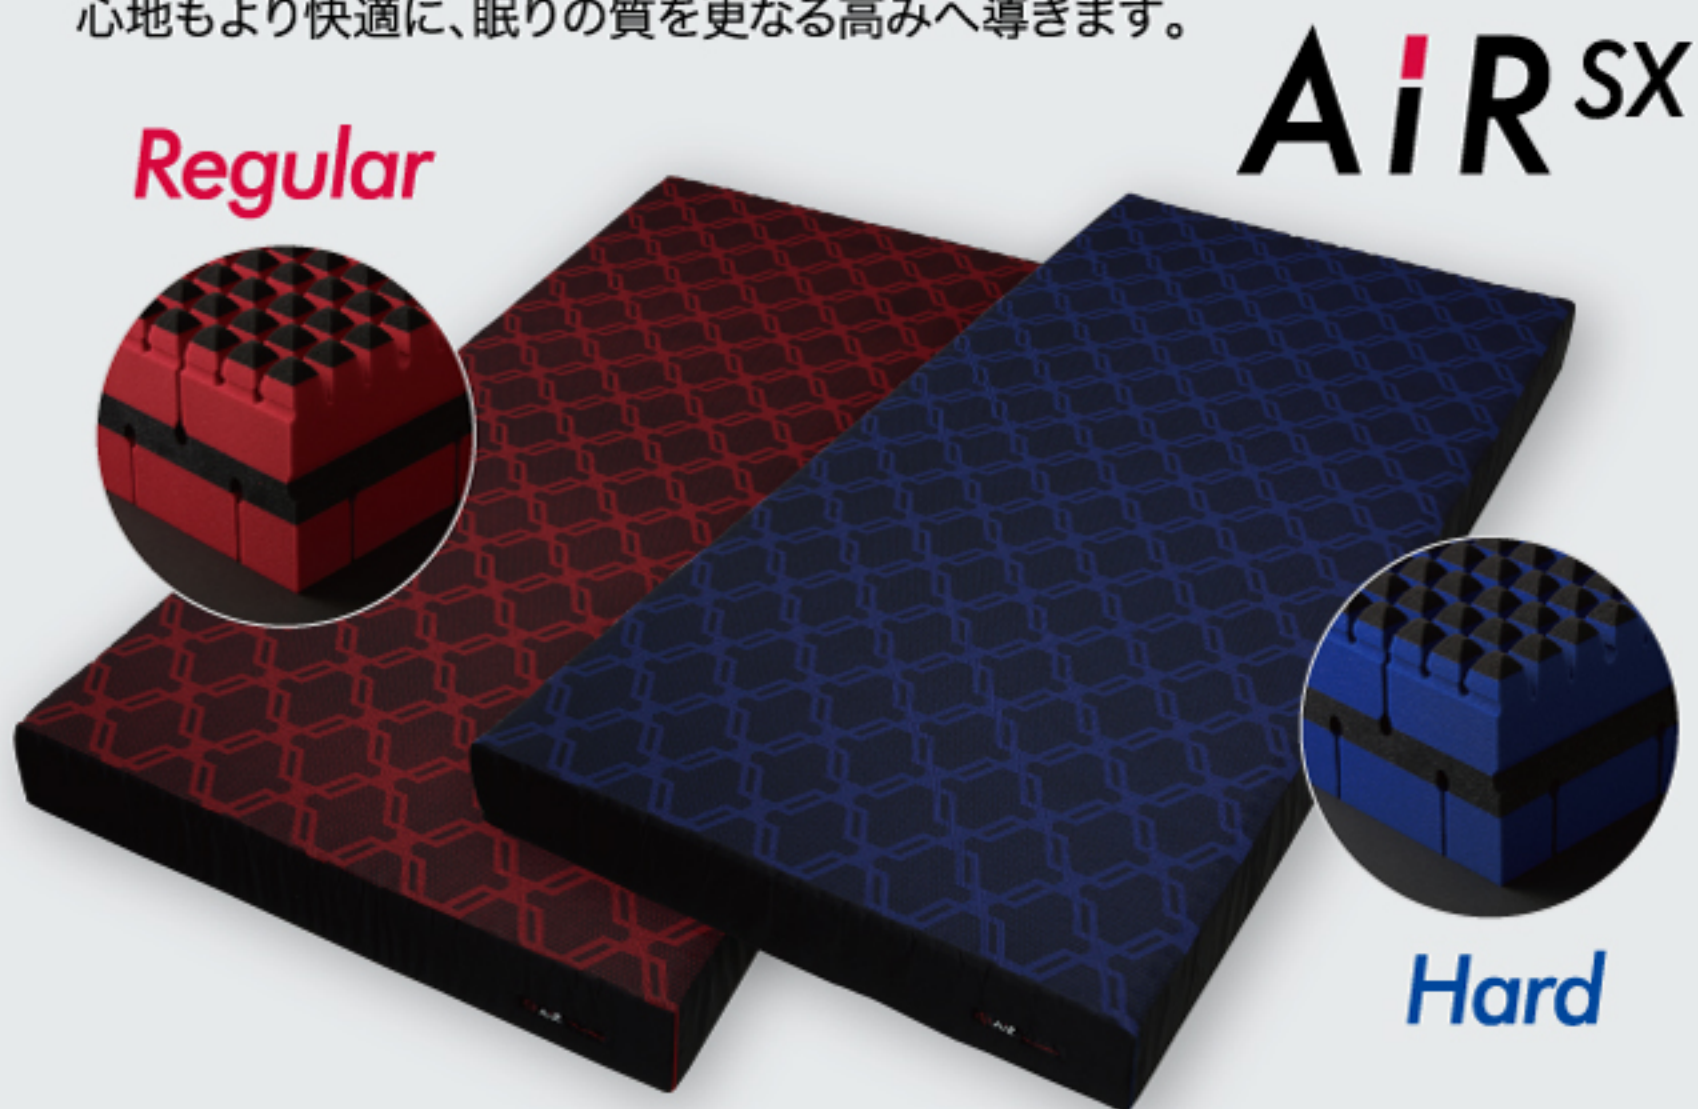

大谷翔平選手も体験した
最新機器であなたに合ったマットレスをご提案!

詳しくは
こちらから

AiR
SLEEPTECH®

大谷選手動画は
こちらから

ミリ単位で
自分の身体の状態を測定

最新機器
N3D-body

実際に横になって
好きなマットレスを比較

体圧分布
測定器
エルゴチェック

N3D-body
とは?

全身の形状をミリ単位で3D計測が可能
なボディスキャナーを使った測定機
器です。お客様の骨格やゆがみを可視
化し寝具選びをお手伝いします。

エルゴチェックで
自分に合った
マットレスを見つける

ベッドに横になった状態で身体にか
かる圧力バランスを計測。お客様に
とって身体への負担のないマットレス
をご提案いたします。

4層の異なる素材による 特殊立体クロススリット構造

[エア-SX]は、新たな調整スリットと、両サイドのエッジを強化したカット
ティングにより、眠りのフォームを繊細かつタフにサポート。横向きでの寝
心地もより快適に、眠りの質を更なる高みへ導きます。

エクストラプレミアムモデル
[エア-SX]ベッドマットレス
レギュラータイプ ハードタイプ
シングル(14×97×195cm) シングル(14×97×195cm) セミダブル・ダブルサイズ
税込 **242,000円** 税込 **280,500円** もございます。

睡眠時の体幹をサポートする 特殊立体クロススリット構造。

[エア-SI]は、日々のセルフケアのために開発された特殊立体構造。
横向き、仰向け、どちらの寝姿勢でも、身体にムリのない快適な寝心
地を実現します。

プレミアムモデル
[エア-SI]ベッドマットレス
シングル(14×97×195cm) 税込 **198,000円**
セミダブル・ダブルサイズもございます。

次世代の眠りをカタチにした 波形凹凸構造の進化版。

特殊立体波形凹凸構造を進化させ、
クッション性や通気性を
より高めた上位モデル。

スタンダード03モデル
[エア-03]ベッドマットレス
シングル(14×97×195cm) 税込 **121,000円**
セミダブル・ダブルサイズもございます。