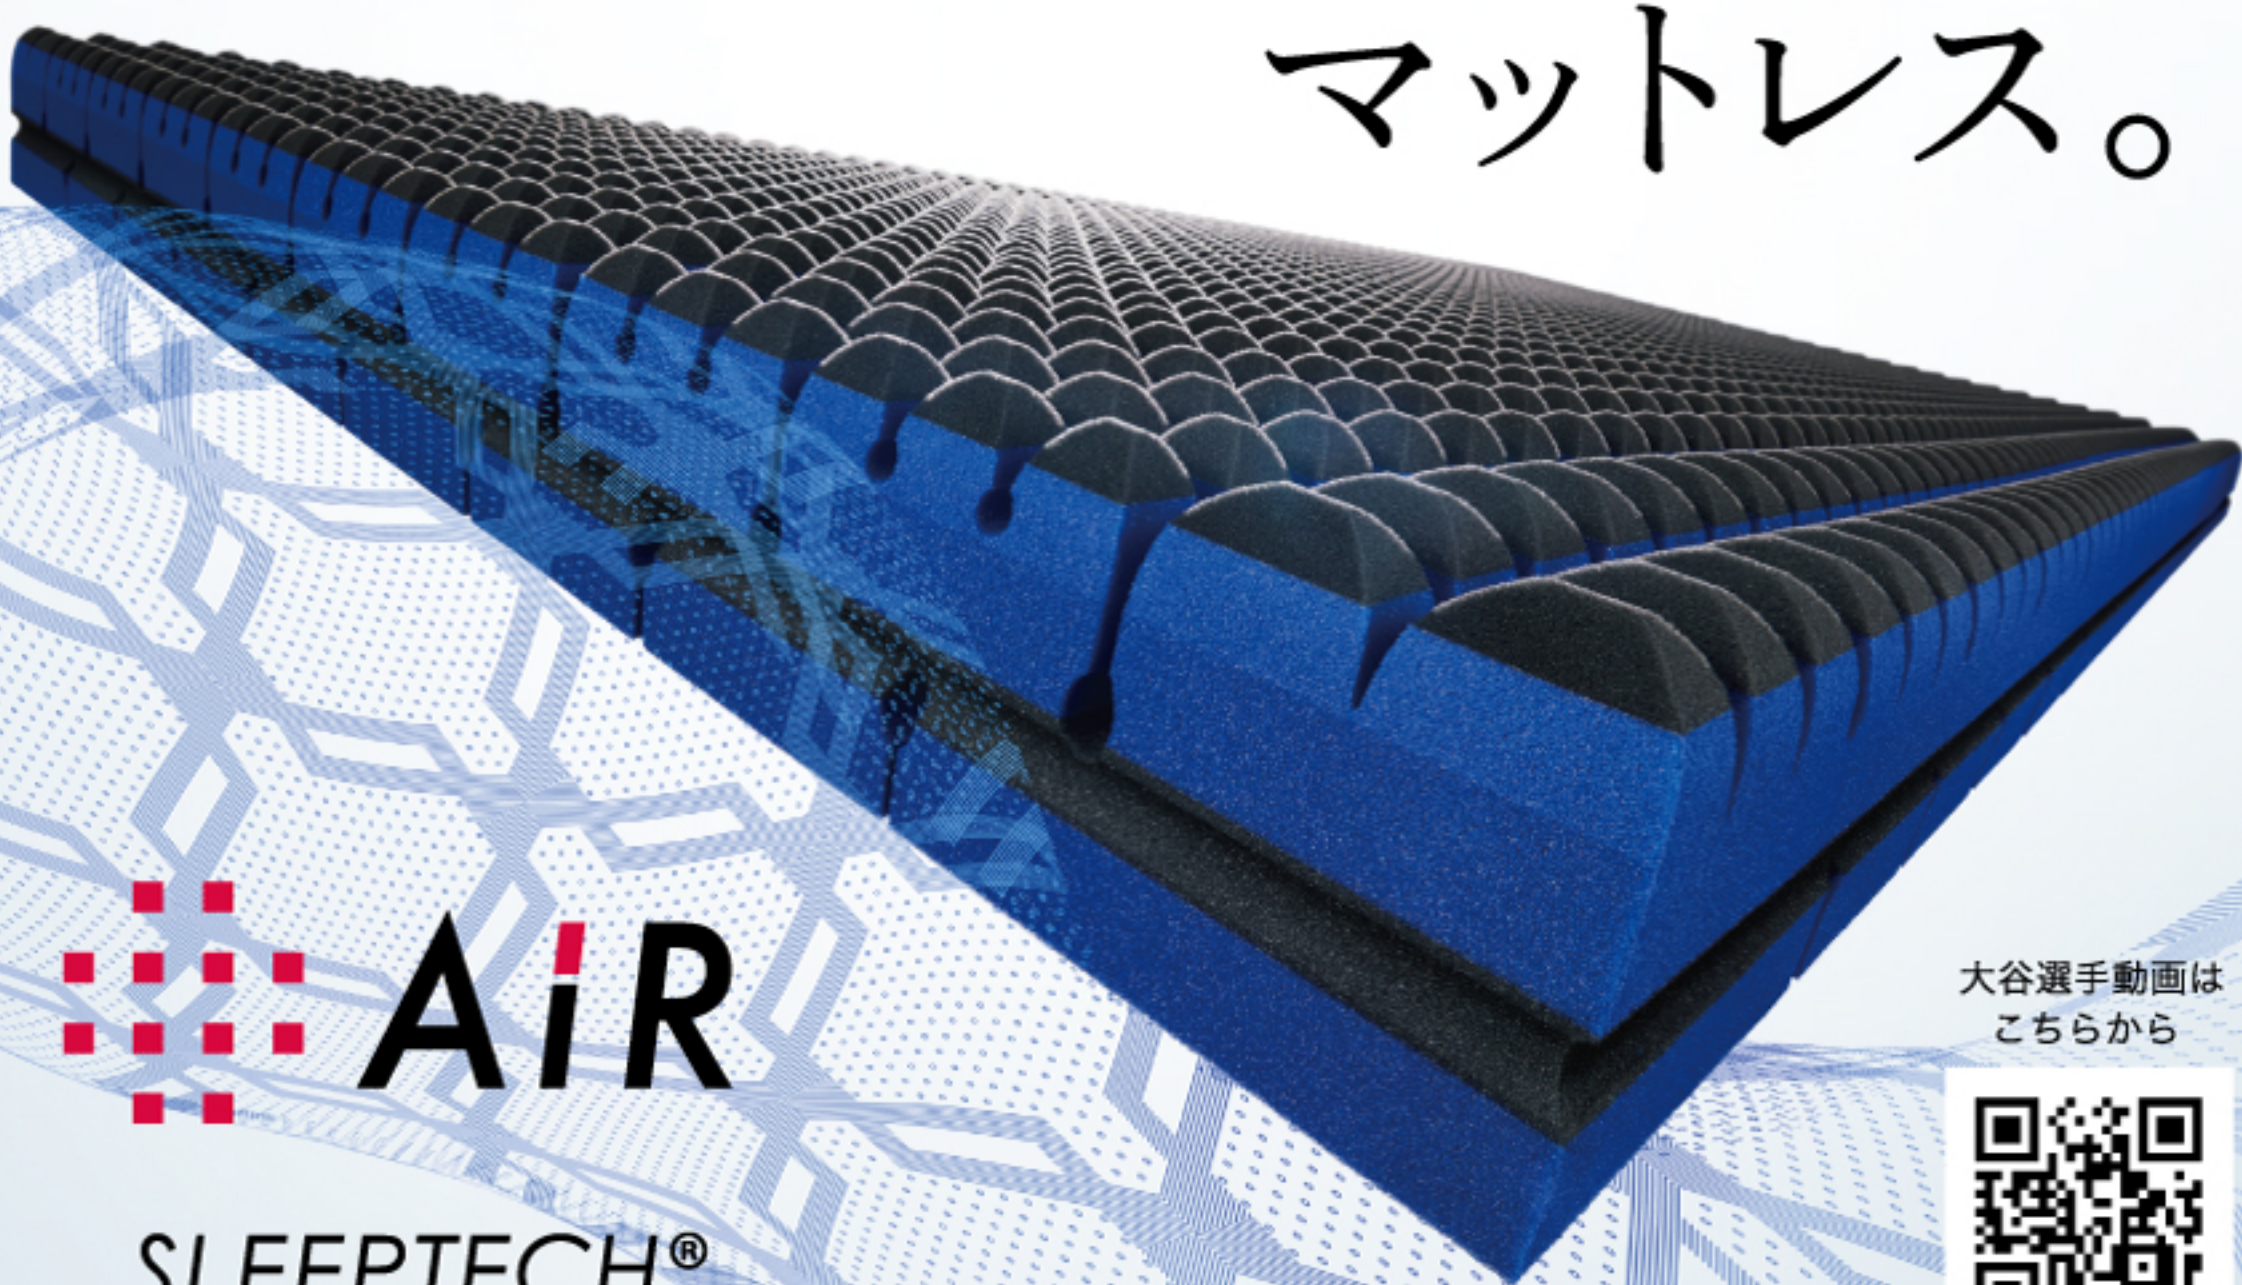

滑り止め付き杉スノコ
防虫・調湿性に優れた国産杉を使用。滑り止め加工を施し、マットレスなどのズレをふせぎます。

「白木の女王」と呼ばれるタモの無垢材を使用し、どの面も木目が美しく出るように仕上げました。

&Free ベッドフレーム

[シングル] 105.4×206.5cm 税込198,000円

※ベッドマットレスは別売りです。 ※写真はイメージです。 ※ご配送に約3週間お日にちをいただきます。

大谷翔平が選んだ マットレス。

大谷翔平選手も体験した
最新機器であなたに合ったマットレスをご提案!

詳しくは
こちらから

AiR
SLEEPTECH®

大谷選手動画は
こちらから

ミリ単位で
自分の身体の状態を測定

最新機器
N3D-body

実際に横になって
好きなマットレスを比較

体圧分布
測定器
エルゴチェック

N3D-body
とは?

全身の形状をミリ単位で3D計測が可能
なボディスキャナーを使った測定機
器です。お客様の骨格やゆがみを可視
化し寝具選びをお手伝いします。

エルゴチェックで
自分に合った
マットレスを見つける

ベッドに横になった状態で身体にか
かる圧力バランスを計測。お客様に
とって身体への負担のないマットレス
をご提案いたします。

4層の異なる素材による 特殊立体クロススリット構造

[エア-SX]は、新たな調整スリットと、両サイドのエッジを強化したカット
ティングにより、眠りのフォームを繊細かつタフにサポート。横向きでの寝
心地もより快適に、眠りの質を更なる高みへ導きます。

エクストラプレミアムモデル
[エア-SX]ベッドマットレス
レギュラータイプ ハードタイプ
シングル(14×97×195cm) シングル(14×97×195cm) セミダブル・ダブルサイズ
税込 **242,000円** 税込 **280,500円** もございます。

睡眠時の体幹をサポートする 特殊立体クロススリット構造。

[エア-SI]は、日々のセルフケアのために開発された特殊立体構造。
横向き、仰向け、どちらの寝姿勢でも、身体にムリのない快適な寝心
地を実現します。