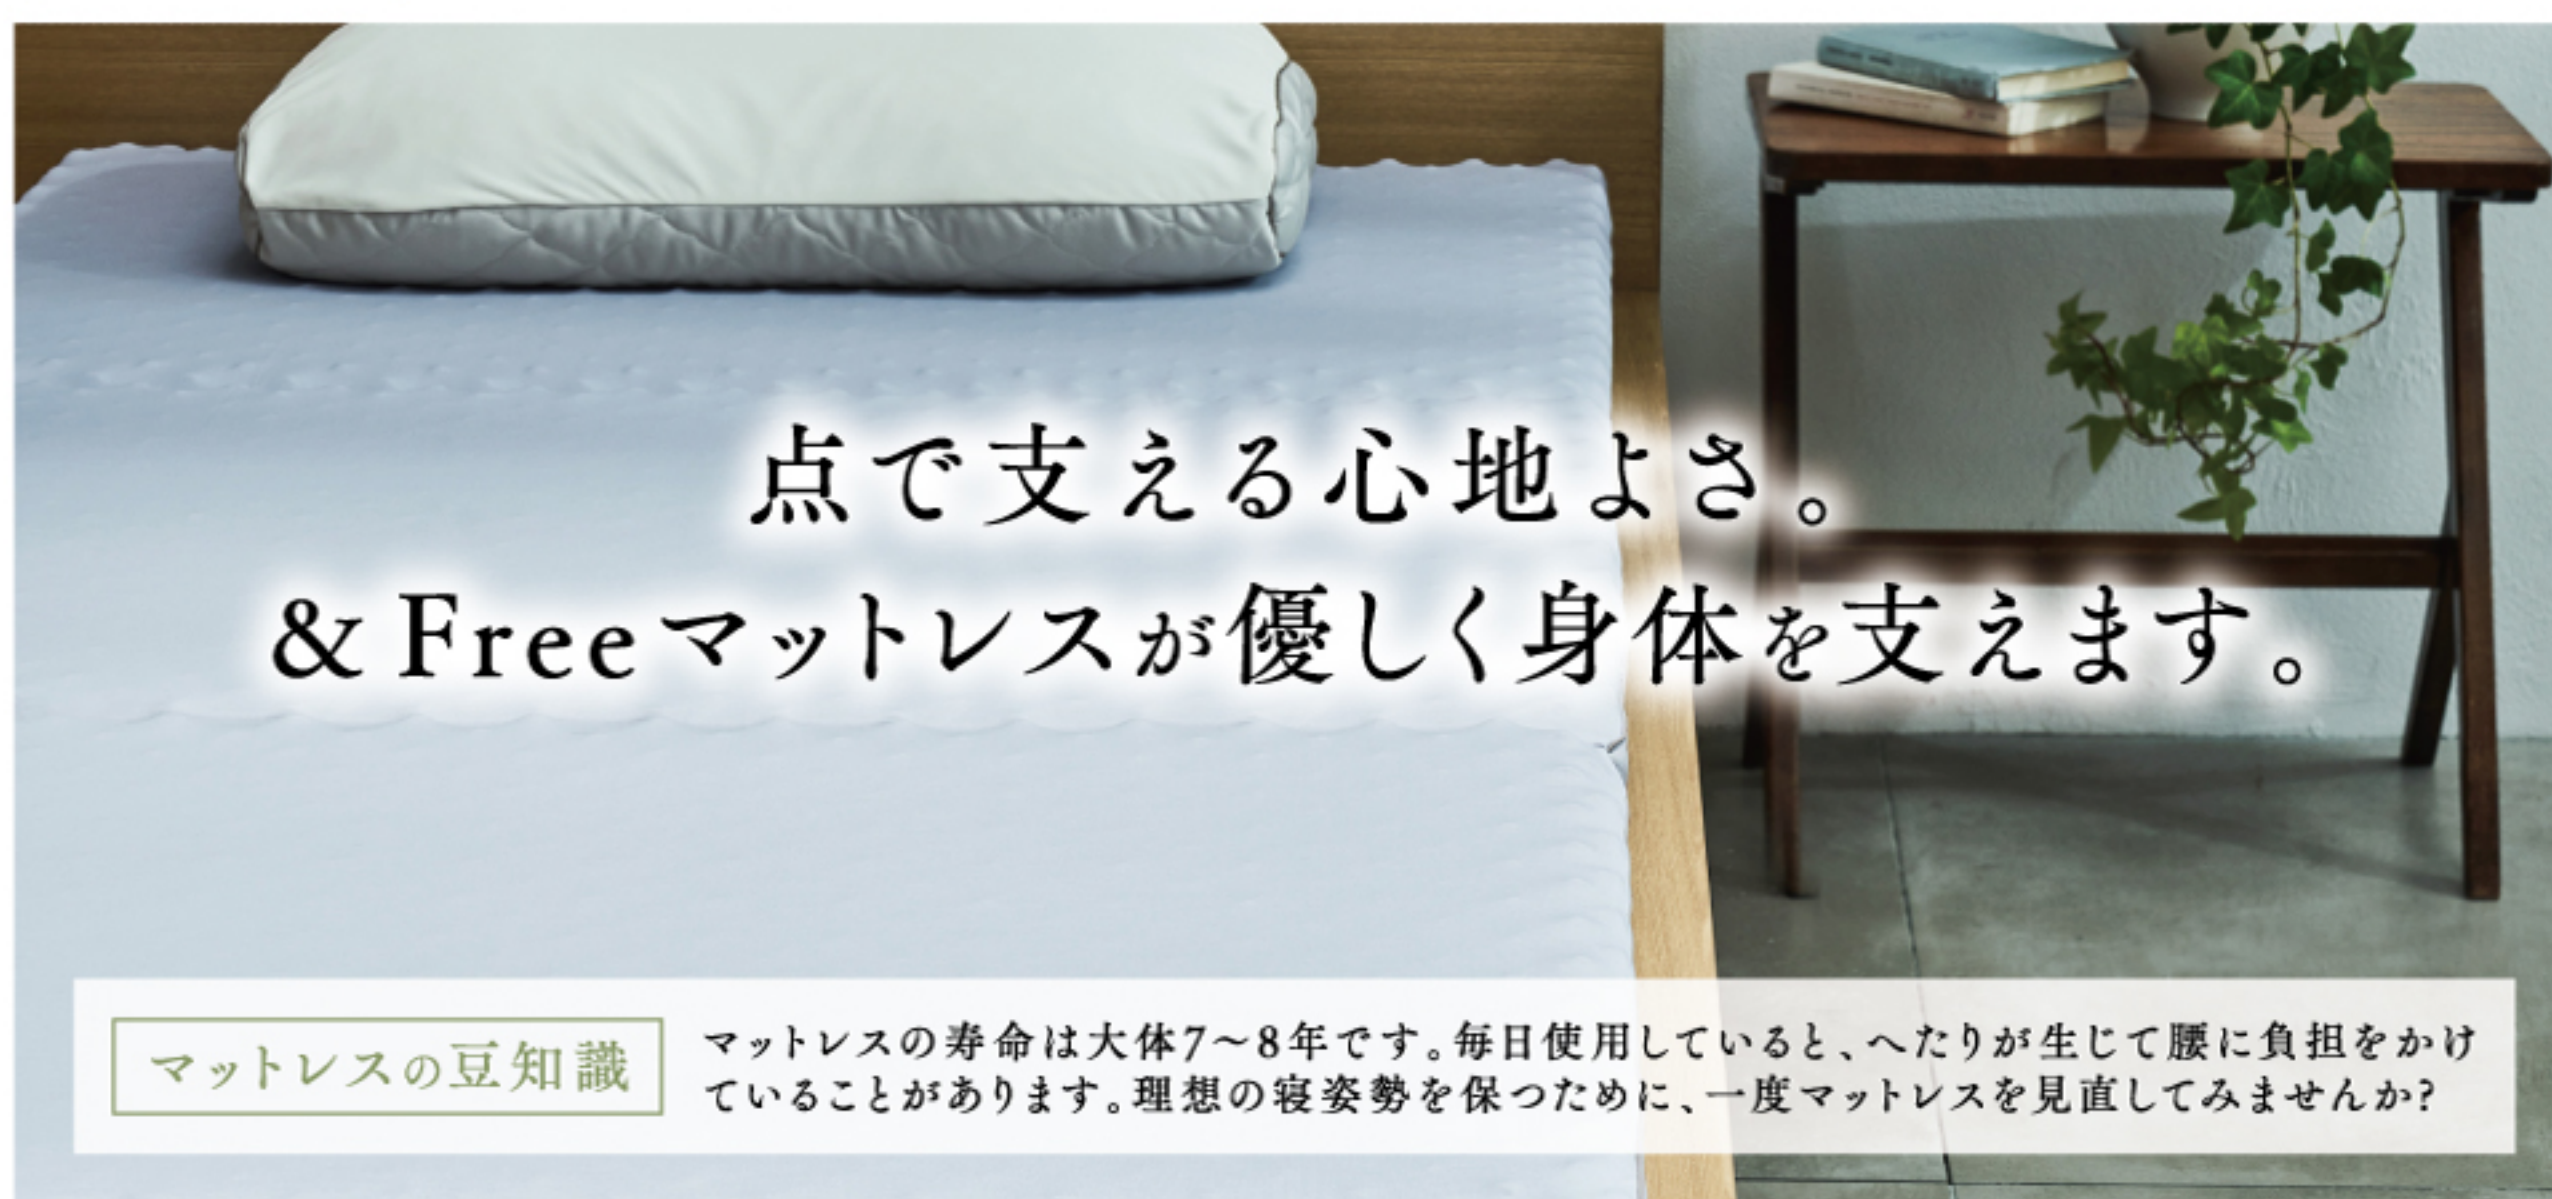

他店とは
違う!

日本橋西川は寝具と眠りの知識を持ったスリープマスターと
様々なベッド・ベッドマットレスをご体感できます!

※写真はイメージです。

&Free

&Freeのパーソナルフィッティング

点で支える心地よさ。
&Free マットレスが優しく身体を支えます。

心地よく使えるように
設計・デザインされたベッドフレーム。

マットレスの豆知識

マットレスの寿命は大体7~8年です。毎日使用していると、へたりが生じて腰に負担をかけていることがあります。理想の寝姿勢を保つために、一度マットレスを見直してみませんか?

西川の&FreeマットレスKGが選ばれている3つの理由

1 寝心地がよい

点で支えることで、接触面の血行を妨げにくく、身体への負担を軽減します。

2 腰がラク

クッション性に優れたウレタン素材で体圧分散と寝姿勢を保持します。

3 寝返りがラク 寝返りの際に肩・腰に負担がかかりません。

&Free マットレス

一般的な敷きふとん

圧迫が
少ない

圧迫が
大きい

&Free マットレス KG

[シングル] 9×97×195cm ●レギュラー/ハード 税込90,200円

※ベッドフレームは別売りです。 ※写真はイメージです。

2段階に
高さ調整可能
お使いのマットレスの厚みに合わせて、フレームの高さを2段階に調整していただけます。

滑り止め付き杉スノコ
防虫・調湿性に優れた国産杉を使用。滑り止め加工を施し、マットレスなどのズレをふせぎます。

「白木の女王」と呼ばれるタモの無垢材を使用し、どの面も木目が美しく出るように仕上げました。

&Free ベッドフレーム

[シングル] 105.4×206.5cm 税込198,000円

※ベッドマットレスは別売りです。 ※写真はイメージです。 ※ご配送に約3週間お日にちをいただきます。

大谷翔平が選んだ マットレス。