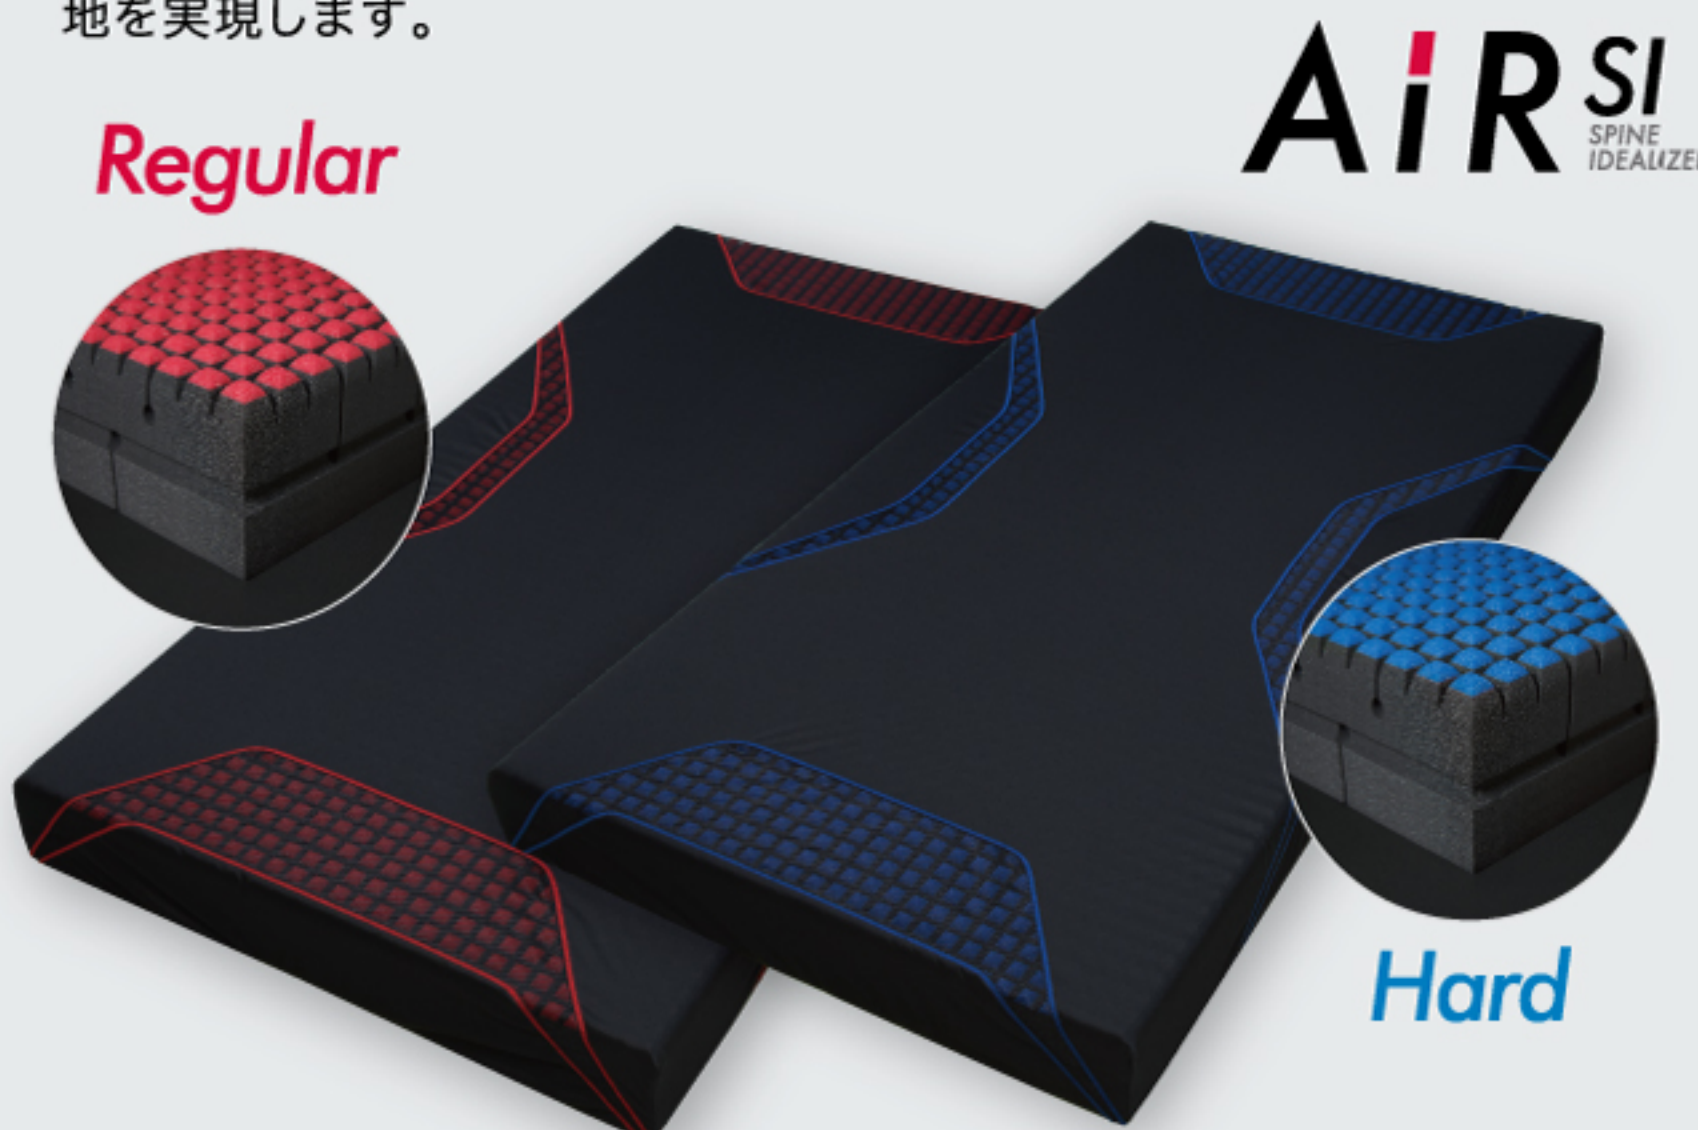

N3D-body
とは?

全身の形状をミリ単位で3D計測が可能
なボディスキャナーを使った測定機
器です。お客様の骨格やゆがみを可視
化し寝具選びをお手伝いします。

エルゴチェックで
自分に合った
マットレスを見つける

ベッドに横になった状態で身体にか
かる圧力バランスを計測。お客様に
とって身体への負担のないマットレス
をご提案いたします。

4層の異なる素材による 特殊立体クロススリット構造

[エア-SX]は、新たな調整スリットと、両サイドのエッジを強化したカット
ティングにより、眠りのフォームを繊細かつタフにサポート。横向きでの寝
心地もより快適に、眠りの質を更なる高みへ導きます。

エクストラプレミアムモデル
[エア-SX]ベッドマットレス
レギュラータイプ ハードタイプ
シングル(14×97×195cm) シングル(14×97×195cm) セミダブル・ダブルサイズ
税込 **242,000円** 税込 **280,500円** もございます。

睡眠時の体幹をサポートする 特殊立体クロススリット構造。

[エア-SI]は、日々のセルフケアのために開発された特殊立体構造。
横向き、仰向け、どちらの寝姿勢でも、身体にムリのない快適な寝心
地を実現します。