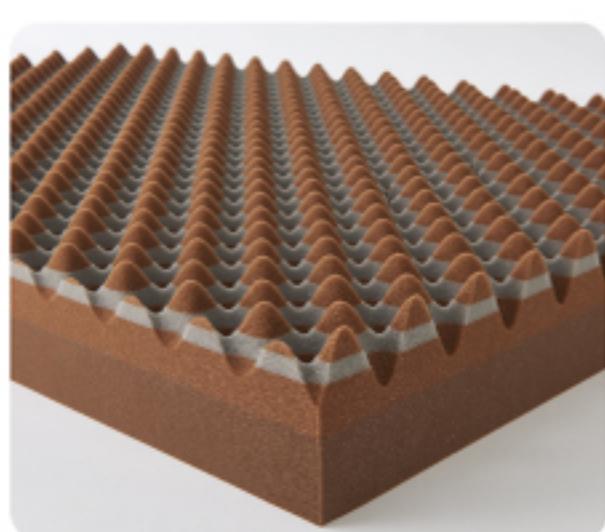

他店とは
違う!

日本橋西川は寝具と眠りの知識を持ったスリープマスターと
様々なベッド・ベッドマットレスをご体感できます!

※写真はイメージです。

&Free

&Freeのパーソナルフィッティング

点で支える心地よさ。
&Free マットレスが優しく身体を支えます。

心地よく使えるように
設計・デザインされたベッドフレーム。

マットレスの豆知識

マットレスの寿命は大体7~8年です。毎日使用していると、へたりが生じて腰に負担をかけていることがあります。理想の寝姿勢を保つために、一度マットレスを見直してみませんか?

西川の&FreeマットレスKGが選ばれている3つの理由

1 寝心地がよい

点で支えることで、接触面の血行を妨げにくく、身体への負担を軽減します。

2 腰がラク

クッション性に優れたウレタン素材で体圧分散と寝姿勢を保持します。

3 寝返りがラク 寝返りの際に肩・腰に負担がかかりません。

&Free マットレス

一般的な敷きふとん

圧迫が
少ない

圧迫が
大きい

&Free マットレス KG

[シングル] 9×97×195cm ●レギュラー/ハード 税込90,200円

※ベッドフレームは別売りです。 ※写真はイメージです。

2段階に
高さ調整可能
お使いのマットレスの厚みに合わせて、フレームの高さを2段階に調整していただけます。

滑り止め付き杉スノコ
防虫・調湿性に優れた国産杉を使用。滑り止め加工を施し、マットレスなどのズレをふせぎます。

「白木の女王」と呼ばれるタモの無垢材を使用し、どの面も木目が美しく出るように仕上げました。

&Free ベッドフレーム

[シングル] 105.4×206.5cm 税込198,000円

※ベッドマットレスは別売りです。 ※写真はイメージです。 ※ご配送に約3週間お日にちをいただきます。

大谷翔平が選んだ マットレス。