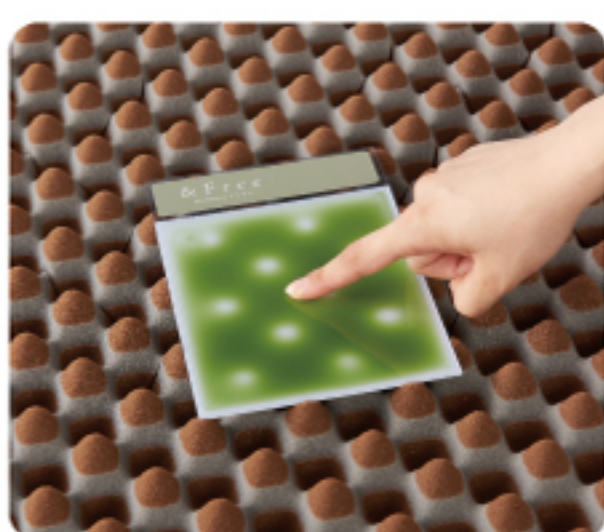

他店とは
違う!

日本橋西川は寝具と眠りの知識を持ったスリープマスターと
様々なベッド・ベッドマットレスをご体感できます!

※写真はイメージです。

&Free

&Freeのパーソナルフィッティング

点で支える心地よさ。
&Free マットレスが優しく身体を支えます。

心地よく使えるように
設計・デザインされたベッドフレーム。

マットレスの豆知識

マットレスの寿命は大体7~8年です。毎日使用していると、へたりが生じて腰に負担をかけていることがあります。理想の寝姿勢を保つために、一度マットレスを見直してみませんか?

西川の&FreeマットレスKGが選ばれている3つの理由

1 寝心地がよい

点で支えることで、接触面の血行を妨げにくく、身体への負担を軽減します。

2 腰がラク

クッション性に優れたウレタン素材で体圧分散と寝姿勢を保持します。

3 寝返りがラク 寝返りの際に肩・腰に負担がかかりません。