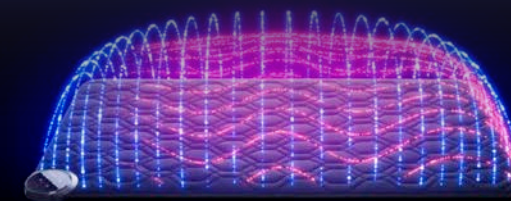

プレミアムモデル [エアースI] マットレス
シングル(9×97×195cm) 税込 132,000円
セミダブル・ダブルサイズもご用意。
※お届けに10日～2週間いただきます。

秀逸な家具メーカーとコラボレートし、細部にこだわったプロダクトが完成。シャープなシルエットにあわせて、張地は5種類からお選びいただけます。この浮遊感をお楽しみください。

[エアースポリゴン] ベッドポリゴンフレーム
(W113×L220×H70～75cm) 税込 385,000円～
※マットレスは別売です。
※受注生産のため約1ヶ月半いただきます。

🕒 7:00 Morning light

睡眠は1日いっぱい遊んで、いっぱい頑張るための活力です。
進化したマットレスでカラダを整え、
すこやかな朝をむかえましょう。

“質の高い睡眠にはメリットがいっぱい。”
美容にもココロにも、
いい眠りが何より効果的です。

中村アン

中村アンさんのキレイのヒミツのインタビューはこちら▶

柔軟性と弾力性を併せ持つ眠りのハイエンドモデル。

コンディショニングピロー [エアース4DX] ピロー
Low (62×38×11cm)
High (62×38×13cm)
税込 37,400円

全身をめぐる、リカバリーギア。

電位治療と温熱治療を交互に繰り返して、
8つの症状をやわらげます。

温熱治療

体を温め、血行を促進。筋肉の疲れをとり、コリをほぐします。

電位治療

マイナス電位を与えることにより治療します。

[エアース] ヘルシオン
シングル(100×195cm)
税込 286,000円

※詳しくはコチラ▶