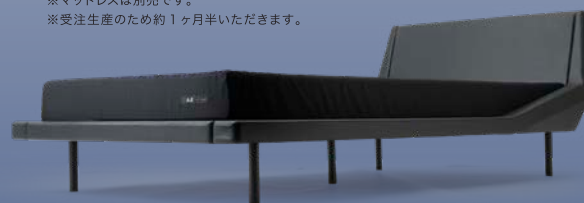

🕒 21:00～

SLEEPING ROUTINE
就寝タイム

寝具環境を整えて、きもちいい入眠へ誘う

そのシミ、まくらが合っていないせいとか？
一般的なまくらと比較して 頬への圧力を
約50%軽減!

*頬部にかかる最大圧力を当社商品と比較 (西川株式会社調べ)

心地よい眠りと美しさをキープする特殊構造

皮膚科専門医 森脇教授推奨
頬にやさしい美容まくら

60×45cm 税込 22,000円

明日のあなたのために。
肌を、髪を、いたわる。
内臓も、脳も、筋肉も、休める。
全身をメンテナンスできるのは、
進化した睡眠です。

[エアースI]は、日々のセルフケアのために開発された特殊立体クロススリット構造。横向き、仰向け、どちらの寝姿勢でも、カラダにムリのない快適な寝心地を実現します。

プレミアムモデル [エアースI] ベッドマットレス
シングル(14×97×195cm) 税込 198,000円
セミダブル・ダブルサイズもご用意。

プレミアムモデル [エアースI] マットレス
シングル(9×97×195cm) 税込 132,000円
セミダブル・ダブルサイズもご用意。
※お届けに10日～2週間いただきます。

秀逸な家具メーカーとコラボレートし、細部にこだわったプロダクトが完成。シャープなシルエットにあわせて、張地は5種類からお選びいただけます。この浮遊感をお楽しみください。

[エアースポリゴン] ベッドポリゴンフレーム
(W113×L220×H70～75cm) 税込 385,000円～
※マットレスは別売です。
※受注生産のため約1ヶ月半いただきます。