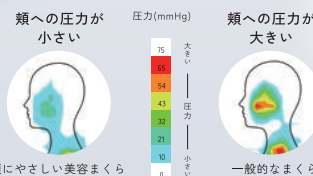

※セミダブル・キングサイズまでご用意しております。
(お取り寄せ)
●ピローケース
90×45cm
税込3,300円
組成/綿100%(サテン)

まずはnewmineビューティータオルで寝る前の肌をやさしく。

🕒 19:00～

RESET ROUTINE
洗顔&バスタイム

1日のストレスからわたしを解き放つ

甘く織ったやわらかいガーゼで肌の摩擦を抑えます。

肌にやさしいタオル 綿100%

ミニバスタオル 50×100cm 税込 4,180円
フェイスタオル 34×80cm 税込 1,760円
バスタブタオル 12×75cm 税込 1,100円

ふれたとたんすっと吸収

肌にやさしいタオル 綿100%

バスタオル 60×120cm 税込 4,400円
フェイスタオル 34×75cm 税込 1,870円
ウォッシュタオル 34×34cm 税込 1,100円

🕒 20:00～

RELAXING ROUTINE
リラックスタイム

自分時間をゆったりと心を静める入眠儀式

くつろぎとともに心地よい香りで上質な眠りへと誘います。

アロマオイル 10ml 税込 2,640円
アロマミスト 30ml 税込 2,420円
アロマストーン 税込 1,320円

🕒 21:00～

SLEEPING ROUTINE
就寝タイム

寝具環境を整えて、きもちいい入眠へ誘う

そのシミ、まくらが合っていないせいとか？
一般的なまくらと比較して 頬への圧力を
約50%軽減!

*頬部にかかる最大圧力を当社商品と比較 (西川株式会社調べ)

心地よい眠りと美しさをキープする特殊構造

皮膚科専門医 森脇教授推奨
頬にやさしい美容まくら

60×45cm 税込 22,000円