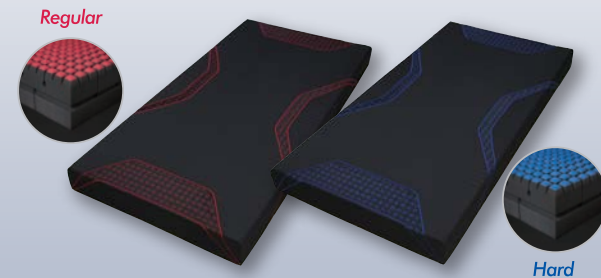

🕒 21:00～

SLEEPING ROUTINE
就寝タイム

寝具環境を整えて、きもちいい入眠へ誘う

そのシミ、まくらが合っていないせいとか？
一般的なまくらと比較して 頬への圧力を
約50%軽減!

*頬部にかかる最大圧力を当社商品と比較 (西川株式会社調べ)

心地よい眠りと美しさをキープする特殊構造

皮膚科専門医 森脇教授推奨
頬にやさしい美容まくら

60×45cm 税込 22,000円

明日のあなたのために。
肌を、髪を、いたわる。
内臓も、脳も、筋肉も、休める。
全身をメンテナンスできるのは、
進化した睡眠です。

[エアースI]は、日々のセルフケアのために開発された特殊立体クロススリット構造。横向き、仰向け、どちらの寝姿勢でも、カラダにムリのない快適な寝心地を実現します。

プレミアムモデル [エアースI] ベッドマットレス
シングル(14×97×195cm) 税込 198,000円
セミダブル・ダブルサイズもご用意。

プレミアムモデル [エアースI] マットレス
シングル(9×97×195cm) 税込 132,000円
セミダブル・ダブルサイズもご用意。
※お届けに10日～2週間いただきます。

秀逸な家具メーカーとコラボレートし、細部にこだわったプロダクトが完成。シャープなシルエットにあわせて、張地は5種類からお選びいただけます。この浮遊感をお楽しみください。

[エアースポリゴン] ベッドポリゴンフレーム
(W113×L220×H70～75cm) 税込 385,000円～
※マットレスは別売です。
※受注生産のため約1ヶ月半いただきます。