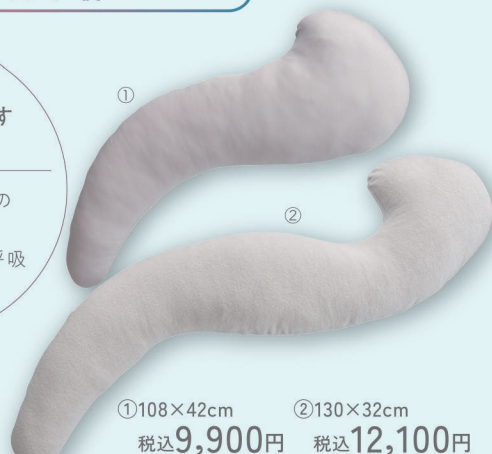

## その他にも試せる!選べる!当店人気のまくらをご紹介!

あなたの眠りにしなやかにフィット! さまざまなかたさや素材から選べます。

**やわらかめ** やわらかく包み込む  
中央部分はやわらかく、両サイドは横向き寝に必要な高さを保持し、寝返りもラクラク。

もちっ エンジェルメモリーまくら  
60×33cm 税込19,250円

**やわらかめ** 就寝中の肌に  
過度な刺激を与えない  
美容まくらが登場!

**ふつう** ほどよい弾力感  
もちっとした感触で横向き寝も快適♪  
通気性にも優れています。

もちっ エラストマーパイプまくら  
70×43cm 税込22,000円

**かため** 優れた通気性  
備長炭パイプを練り込んだミニパイプで  
安定感抜群。香り高い“ひのき”もプラス!

さらっ ミニ備長炭パイプ&ひのきまくら  
70×43cm 税込22,000円

### 横向き寝

抱きまくらが  
睡眠時にもたらす  
効果

- 横向き寝時の体への負担を軽減
- いびき、睡眠時無呼吸症候群の緩和