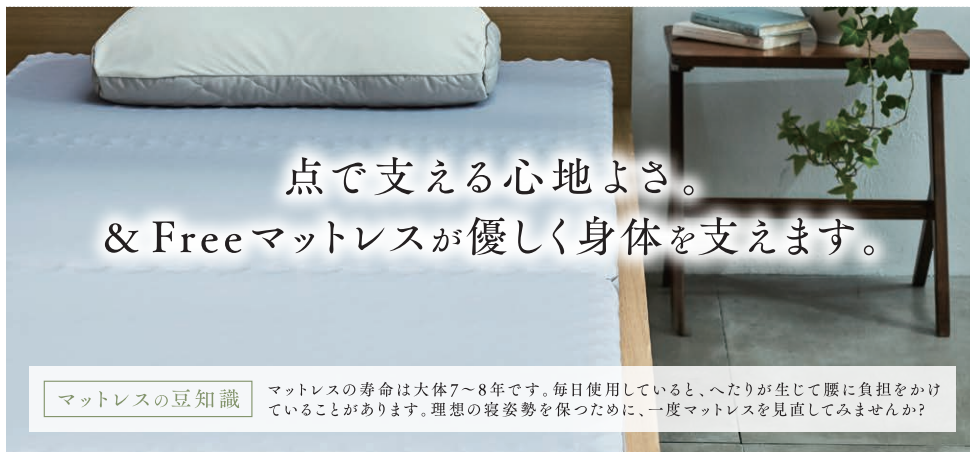

他店とは
違う!

日本橋西川は寝具と眠りの知識を持ったスリープマスターと
様々なベッド・ベッドマットレスをご体感できます!

※写真はイメージです。

&Free
Nishikawa 1966

&Freeのパーソナルフィッティング

点で支える心地よさ。
&Freeマットレスが優しく身体を支えます。

マットレスの豆知識

マットレスの寿命は大体7~8年です。毎日使用していると、へたりが生じて腰に負担をかけていることがあります。理想の寝姿勢を保つために、一度マットレスを見直していませんか?

心地よく使えるように
設計・デザインされたベッドフレーム。

西川の&FreeマットレスKGが選ばれている3つの理由

1 寝心地がよい

点で支えることで、
接触面の血行を妨げにくく、身体への負担を軽減します。

2 腰がラク

クッション性に優れたウレタン素材で
体圧分散と寝姿勢を保持します。

3 寝返りがラク

寝返りの際に肩・腰に負担がかりません。

圧迫が
少ない

圧迫が
大きい

2段階に
高さ調整可能
お使いのマットレスの厚みに合わせて、
フレームの高さを2段階に調整していただけます。

滑り止め付き杉スノコ
防虫・調湿性に優れた国産杉を使用。滑り止め加工を施し、マットレスなどのズレをふせぎます。

「白木の女王」と呼ばれるタモの無垢材を使用し、どの面も木目が美しく出るように仕上げました。

&Free マットレス KG

[シングル] 9×97×195cm ●レギュラー/ハード 税込90,200円