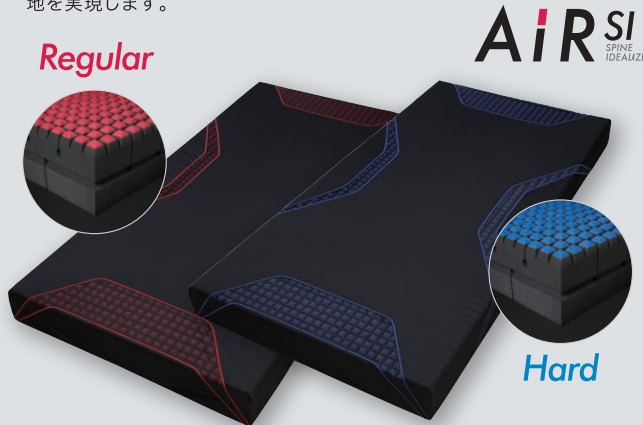

ミリ単位で
自分の身体の状態を測定

最新機器
N3D-body

実際に横になって
お好きなマットレスを比較

体圧分布
測定器
エルゴチェック

N3D-body
とは？

全身の形状をミリ単位で3D計測が可能
なボディスキャナーを使った測定機
器です。お客様の骨格やゆがみを可視
化し寝具選びをお手伝いします。

エルゴチェックで
自分に合った
マットレスを見つける

ベッドに横になった状態で身体にか
かる圧力バランスを計測。お客様に
とって身体への負担のないマットレス
をご提案いたします。

4層の異なる素材による 特殊立体クロススリット構造

[エア-SX]は、新たな調整スリットと、両サイドのエッジを強化したカット
ニングにより、眠りのフォームを繊細かつタフにサポート。横向きでの寝
心地もより快適に、眠りの質を更なる高みへ導きます。

エキストラプレミアムモデル
[エア-SX]ベッドマットレス
レギュラータイプ ハードタイプ
シングル(14×97×195cm) シングル(14×97×195cm)
税込 **242,000円** 税込 **280,500円**

セミダブル・ダブルサイズ
もございます。

睡眠時の体幹をサポートする 特殊立体クロススリット構造。

[エア-SI]は、日々のセルフケアのために開発された特殊立体構造。
横向き、仰向け、どちらの寝姿勢でも、身体にムリのない快適な寝心
地を実現します。

プレミアムモデル
[エア-SI]ベッドマットレス
シングル(14×97×195cm) 税込 **198,000円**

セミダブル・ダブルサイズ
もございます。

次世代の眠りをカタチにした 波形凹凸構造の進化版。

特殊立体波形凹凸構造を進化させ、
クッション性や通気性を
より高めた上位モデル。

スタンダード03モデル
[エア-03]ベッドマットレス
シングル(14×97×195cm) 税込 **121,000円**

セミダブル・ダブルサイズ
もございます。

AIR RELAXING

コンディショニングマットレス[エア]のテクノロジーと、スタイ
リッシュな感性が融合したベッドとソファがデビュー。秀逸な家具
メーカーとコラボレートし、細部にこだわったプロダクトが完成。
シャープなシルエットにあわせて、張地
は5種類からお選びいただけます。こ
の浮遊感をお楽しみください。