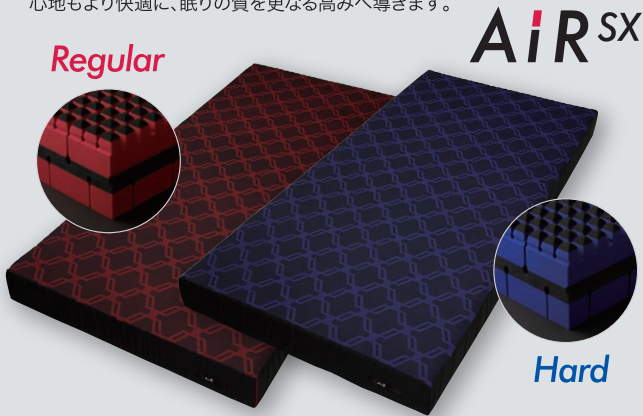

※ベッドフレームは別売りです。※写真はイメージです。

&Free ベッドフレーム

[シングル] 105.4×206.5cm 税込198,000円

※ベッドマットレスは別売りです。※写真はイメージです。※ご配送に約3週間お日にちをいただきます。

大谷翔平が選んだ マットレス。

大谷翔平選手も体験した
最新機器であなたに合ったマットレスをご提案！

詳しくは
こちらから ▶

大谷選手動画は
こちらから

ミリ単位で
自分の身体の状態を測定

最新機器
N3D-body

実際に横になって
お好きなマットレスを比較

体圧分布
測定器
エルゴチェック

N3D-body
とは？

全身の形状をミリ単位で3D計測が可能
なボディスキャナーを使った測定機
器です。お客様の骨格やゆがみを可視
化し寝具選びをお手伝いします。

エルゴチェックで
自分に合った
マットレスを見つける

ベッドに横になった状態で身体にか
かる圧力バランスを計測。お客様に
とって身体への負担のないマットレス
をご提案いたします。

4層の異なる素材による 特殊立体クロススリット構造

[エア-SX]は、新たな調整スリットと、両サイドのエッジを強化したカット
ニングにより、眠りのフォームを繊細かつタフにサポート。横向きでの寝
心地もより快適に、眠りの質を更なる高みへ導きます。

エキストラプレミアムモデル
[エア-SX]ベッドマットレス
レギュラータイプ ハードタイプ
シングル(14×97×195cm) シングル(14×97×195cm)
税込 **242,000円** 税込 **280,500円**

セミダブル・ダブルサイズ
もございます。

睡眠時の体幹をサポートする 特殊立体クロススリット構造。

[エア-SI]は、日々のセルフケアのために開発された特殊立体構造。
横向き、仰向け、どちらの寝姿勢でも、身体にムリのない快適な寝心
地を実現します。

プレミアムモデル
[エア-SI]ベッドマットレス
シングル(14×97×195cm) 税込 **198,000円**

セミダブル・ダブルサイズ
もございます。