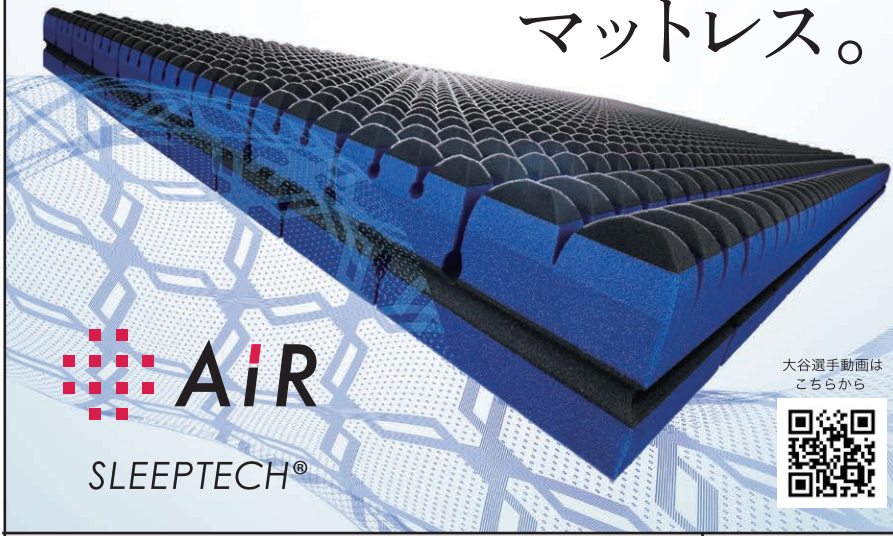

心地よく使えるように
設計・デザインされたベッドフレーム。

西川の&FreeマットレスKGが選ばれている3つの理由

1 寝心地がよい

点で支えることで、
接触面の血行を妨げにくく、身体への負担を軽減します。

2 腰がラク

クッション性に優れたウレタン素材で
体圧分散と寝姿勢を保持します。

3 寝返りがラク

寝返りの際に肩・腰に負担がかりません。

※ベッドフレームは別売りです。※写真はイメージです。

&Free ベッドフレーム

[シングル] 105.4×206.5cm 税込198,000円

※ベッドマットレスは別売りです。※写真はイメージです。※ご配送に約3週間お日にちをいただきます。

大谷翔平が選んだ マットレス。

大谷翔平選手も体験した
最新機器であなたに合ったマットレスをご提案！

詳しくは
こちらから ▶

大谷選手動画は
こちらから

ミリ単位で
自分の身体の状態を測定

最新機器
N3D-body

実際に横になって
お好きなマットレスを比較

体圧分布
測定器
エルゴチェック

N3D-body
とは？

全身の形状をミリ単位で3D計測が可能
なボディスキャナーを使った測定機
器です。お客様の骨格やゆがみを可視
化し寝具選びをお手伝いします。

エルゴチェックで
自分に合った
マットレスを見つける

ベッドに横になった状態で身体にか
かる圧力バランスを計測。お客様に
とって身体への負担のないマットレス
をご提案いたします。

4層の異なる素材による 特殊立体クロススリット構造

[エア-SX]は、新たな調整スリットと、両サイドのエッジを強化したカット
ニングにより、眠りのフォームを繊細かつタフにサポート。横向きでの寝
心地もより快適に、眠りの質を更なる高みへ導きます。

エキストラプレミアムモデル
[エア-SX]ベッドマットレス
レギュラータイプ ハードタイプ
シングル(14×97×195cm) シングル(14×97×195cm)
税込 **242,000円** 税込 **280,500円**