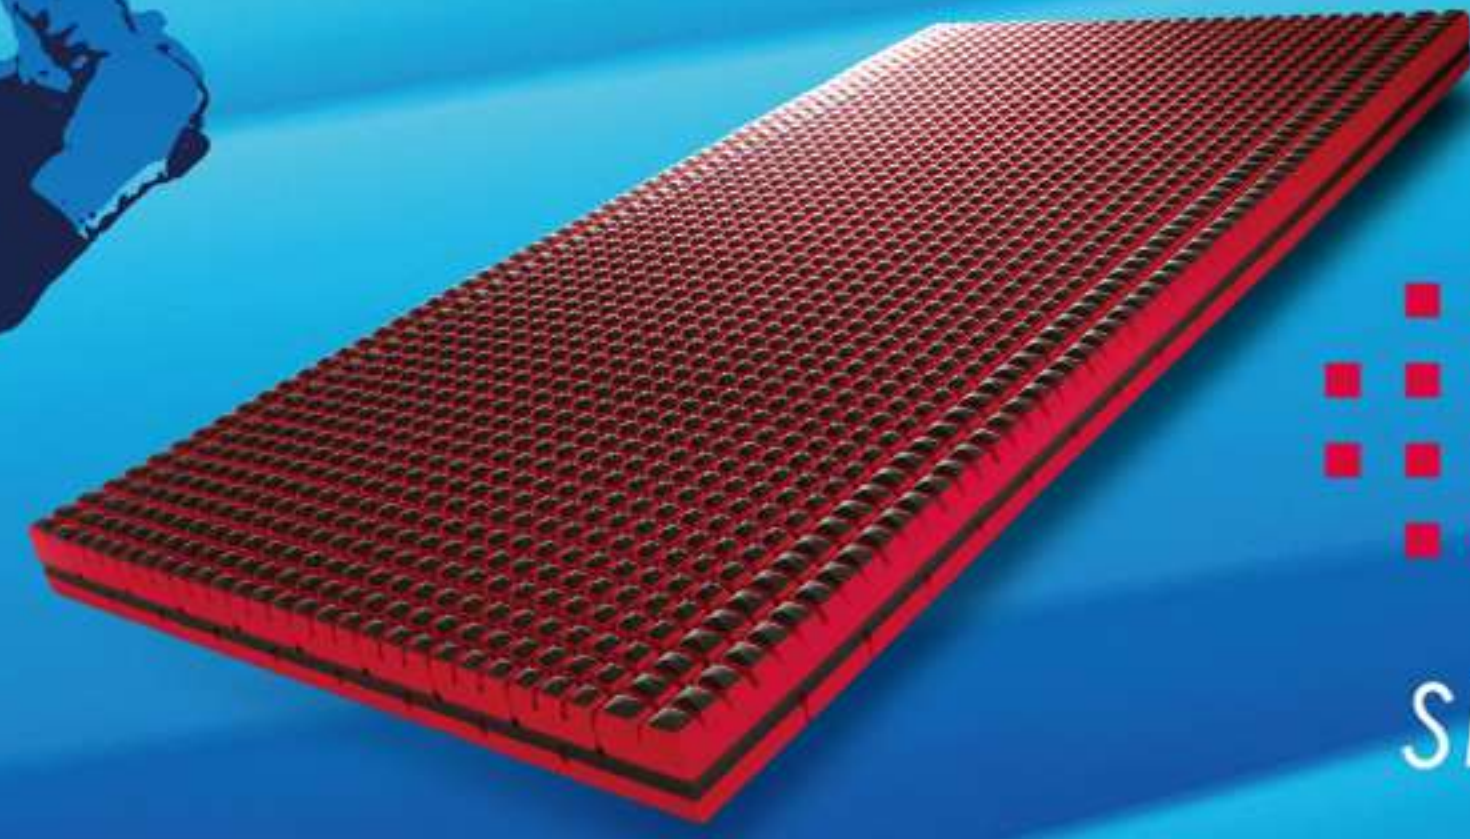

3 大腿部にかかる圧力を
分散して、疲れにくい

4 wing型の背面が骨盤
全体をやさしくホールド

新学期の
贈り物にも
おすすめ！

姿勢が
変わる！

お子様用のクッションも大好評！
Keepsなら、姿勢が伸びて勉強も食事も夢中がつづく。

Keeps クッション for kids
幅37×長さ34×高さ14cm 税込9,900円

詳しくは
コチラから！

大切にしているのは、
毎日の睡眠です。

AiR
SLEEPTECH®

大きな夢を見よう! キャンペーン2025

キャンペーン実施期間：2025年3月13日(木)～4月6日(日)

4層の異なる素材による 特殊立体クロススリット構造。

[エア-SX]は、新たな調整スリットと、両サイドのエッジを強化したカットングにより、眠りのフォームを繊細かつタフにサポート。横向きでの寝心地もより快適に、眠りの質を更なる高みへ導きます。

AiR SX

エクストラプレミアムモデル
[エア-SX]マットレス
シングル(9×97×195cm)
レギュラータイプ
税込 **176,000円**
ハードタイプ
税込 **198,000円**
※セミダブル、ダブルサイズも
ございます。

大谷翔平選手も体験した 最新機器であなたに合ったマットレスをご提案!

詳しくは
こちらから

ミリ単位で
自分の身体の状態を測定

最新機器
N3D-body

実際に横になって
お好きなマットレスを比較

体圧分布
測定器
エルゴチェック

骨格・身体のゆがみまで
可視化します。

普段寝ている姿の体圧が色別
に表示されるので、わかりやすい。