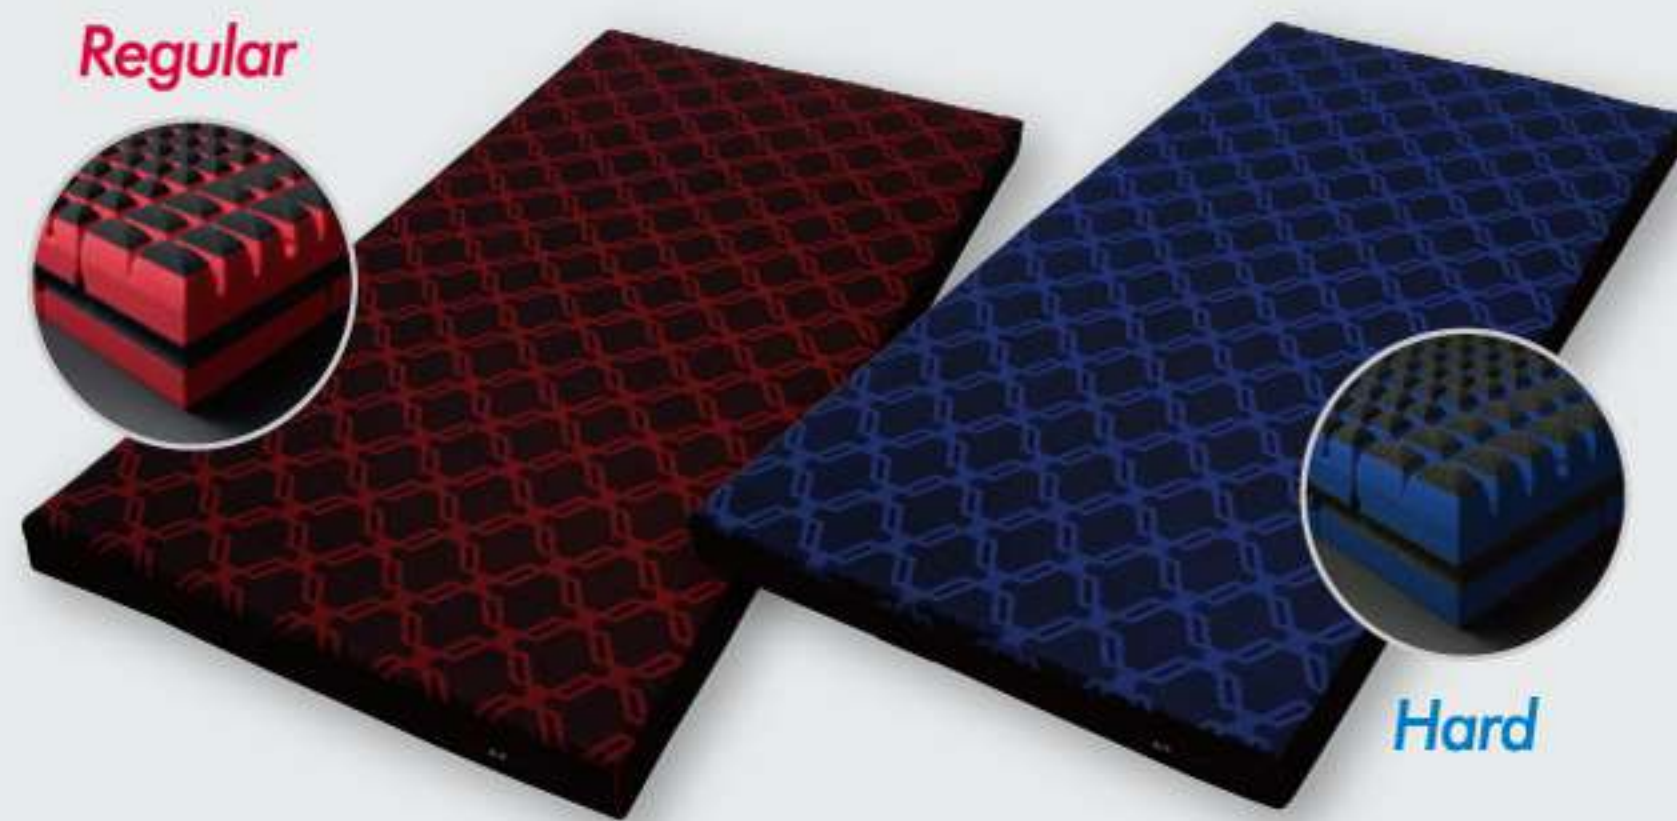

3 大腿部にかかる圧力を
分散して、疲れにくい

4 wing型の背面が骨盤
全体をやさしくホールド

新学期の
贈り物にも
おすすめ！

姿勢が
変わる！

お子様用のクッションも大好評！
Keepsなら、姿勢が伸びて勉強も食事も夢中がつづく。

Keeps クッション for kids
幅37×長さ34×高さ14cm 税込9,900円

詳しくは
コチラから！

大切にしているのは、
毎日の睡眠です。

AiR
SLEEPTECH®

大きな夢を見よう! キャンペーン2025

キャンペーン実施期間：2025年3月13日(木)～4月6日(日)

4層の異なる素材による 特殊立体クロススリット構造。

[エア-SX]は、新たな調整スリットと、両サイドのエッジを強化したカットングにより、眠りのフォームを繊細かつタフにサポート。横向きでの寝心地もより快適に、眠りの質を更なる高みへ導きます。

AiR SX

エクストラプレミアムモデル
[エア-SX]マットレス
シングル(9×97×195cm)
レギュラータイプ
税込 **176,000円**
ハードタイプ
税込 **198,000円**
※セミダブル、ダブルサイズも
ございます。

大谷翔平選手も体験した 最新機器であなたに合ったマットレスをご提案!

詳しくは
こちらから

ミリ単位で
自分の身体の状態を測定

最新機器
N3D-body

実際に横になって
お好きなマットレスを比較

体圧分布
測定器
エルゴチェック

骨格・身体のゆがみまで
可視化します。

普段寝ている姿の体圧が色別
に表示されるので、わかりやすい。